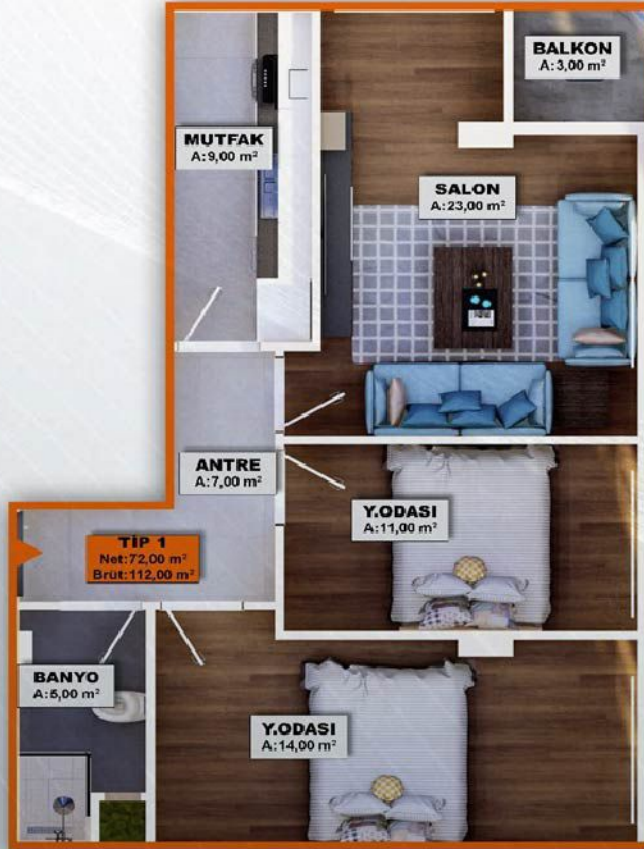

1.356.600 \$

Shops

160 - 275 m2

1.045.333 - 1.866.667 \$

Cash & Installment Options

FIDAN
PROPERTY

B BLOK TİP 5

Salon	16.50
Mutfak	7.50
Yatak Odası	14.00
Banyo	4.50
Antre	4.50

NET	47.00 m ²
BRÜT	68.00 m ²

A BLOK TİP 1

Salon	23.00
Mutfak	9.00
Yatak Odası	14.00
Yatak Odası	11.00
Banyo/wc	5.00
Antre	7.00
Balkon	3.00

NET 72.00 m²
BRÜT 112.00 m²

B BLOK TİP 1

Salon	24.00
Mutfak	9.00
Yatak Odası	15.00
Yatak Odası	13.00
Çocuk Odası	9.00
Banyo	4.00
WC	2.00
Antre	8.00
Balkon 1	3.00
Balkon 2	3.00

NET	90.00 m ²
BRÜT	130.00 m ²

B-80 ÜST

Yatak Odası	17.00
Yatak Odası	17.00
Yatak Odası	7.20
Banyo	4.30
Antre	8.30
Teras	5.70

NET 128.00 m²
BRÜT 165.00 m²

B-80 ALT

Salon	20.50
Mutfak	7.50
Yatak Odası	16.00
Yatak Odası	12.00
Banyo	4.30
Antre	8.00
Balkon	3.70

NET 128.00 m²
BRÜT 165.00 m²

B-78 ÜST

Yatak Odası	17.50
Yatak Odası	16.00
Yatak Odası	16.00
Yatak Odası	15.50
Banyo	4.70
WC	1.80
Antre	9.30
Teras	11.00

NET	186.00 m ²
BRÜT	255.00 m ²

B-78 ALT

Salon	30.00
Mutfak	12.50
Yatak Odası	17.00
Yatak Odası	17.00
Yatak Odası	13.50
Banyo	4.70
WC	1.80
Antre	13.50
Balkon 1	3.00
Balkon 2	3.00