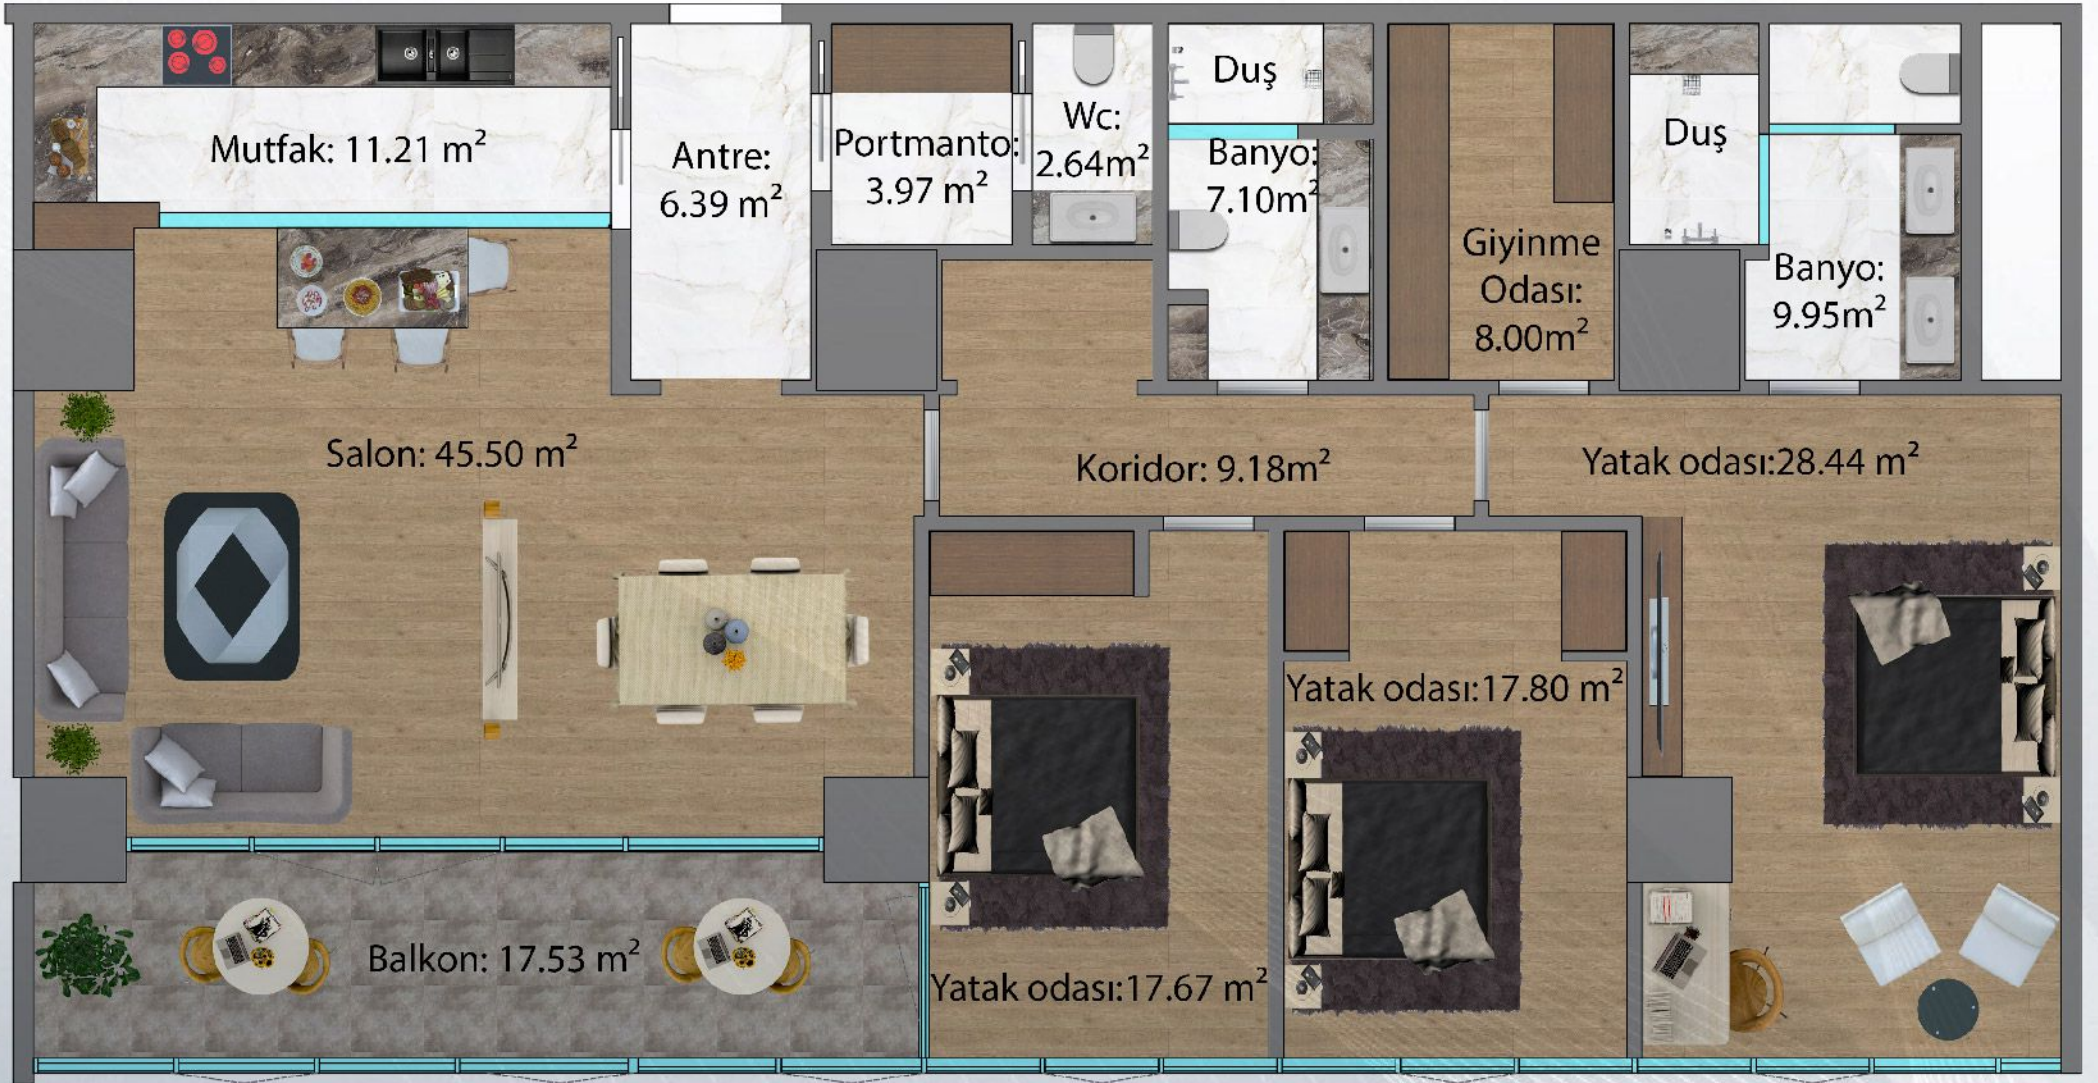

# FIDAN PROPERTY

1+1 Kat Planı  
Net : 68.94 m<sup>2</sup>  
Brüt : 96.52

2+1 Daire planı  
Net:173.55 m<sup>2</sup>  
Brüt:242.97

3+1 Daire Planı  
Net : 186.38 m<sup>2</sup>  
Brüt : 260.93