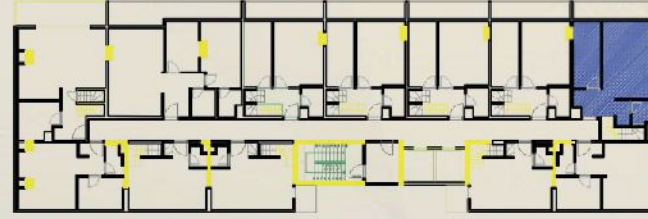

### DAİRE KAT PLANI

BRÜT: 270,24 m<sup>2</sup>  
/Floor Plan

NET: 160,5 m<sup>2</sup>  
/Gross  
/Net Area

**A BLOK 1+1 TİP 21**  
**DAİRE KAT PLANI**  
/Floor Plan  
**BRÜT: 116,32 m<sup>2</sup>**  
/Gross  
**NET: 66,20 m<sup>2</sup>**  
/Net Area

**A BLOK 2+1 TİP 17**  
**DAİRE KAT PLANI**  
/Floor Plan  
**BRÜT: 185,44 m<sup>2</sup>**  
/Gross  
**NET: 113,12 m<sup>2</sup>**  
/Net Area

**FIDAN**  
PROPERTY