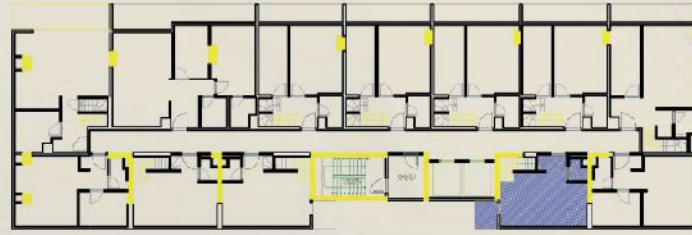

### DAİRE KAT PLANI

BRÜT: 270,24 m<sup>2</sup>  
/Floor Plan

NET: 160,5 m<sup>2</sup>  
/Gross  
/Net Area

**A BLOK 1+1 TİP 21**  
**DAİRE KAT PLANI**  
/Floor Plan  
**BRÜT: 116,32 m<sup>2</sup>**  
/Gross  
**NET: 66,20 m<sup>2</sup>**  
/Net Area

**A BLOK 2+1 TİP 17**  
**DAİRE KAT PLANI**  
/Floor Plan  
**BRÜT: 185,44 m<sup>2</sup>**  
/Gross  
**NET: 113,12 m<sup>2</sup>**  
/Net Area

**FIDAN**  
PROPERTY