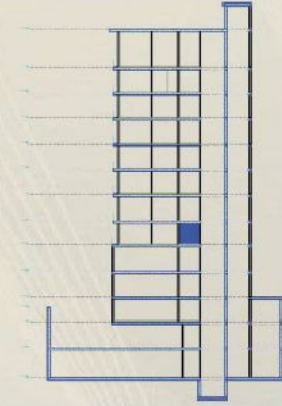

A BLOK 1+1 TİP 22

DAİRE KAT PLANI

BRÜT: 68,10 m²

NET: 37,06 m²

/Floor Plan

/Gross

/Net Area