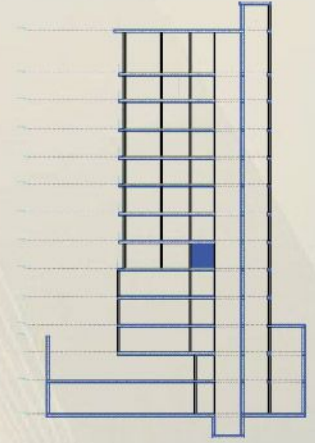

### DAİRE KAT PLANI

BRÜT: 270,24 m<sup>2</sup>  
/Floor Plan

NET: 160,5 m<sup>2</sup>  
/Gross  
/Net Area

**A BLOK 1+1 TİP 21**  
**DAİRE KAT PLANI**  
/Floor Plan  
**BRÜT: 116,32 m<sup>2</sup>**  
/Gross  
**NET: 66,20 m<sup>2</sup>**  
/Net Area