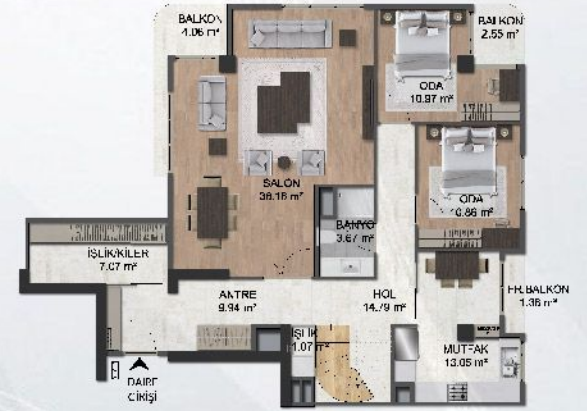

Alt kat brüt alan : 131,93 m²
Alt kat net alan: 109,60 m²
Alt kat net alan+balkon: 117,59 m²