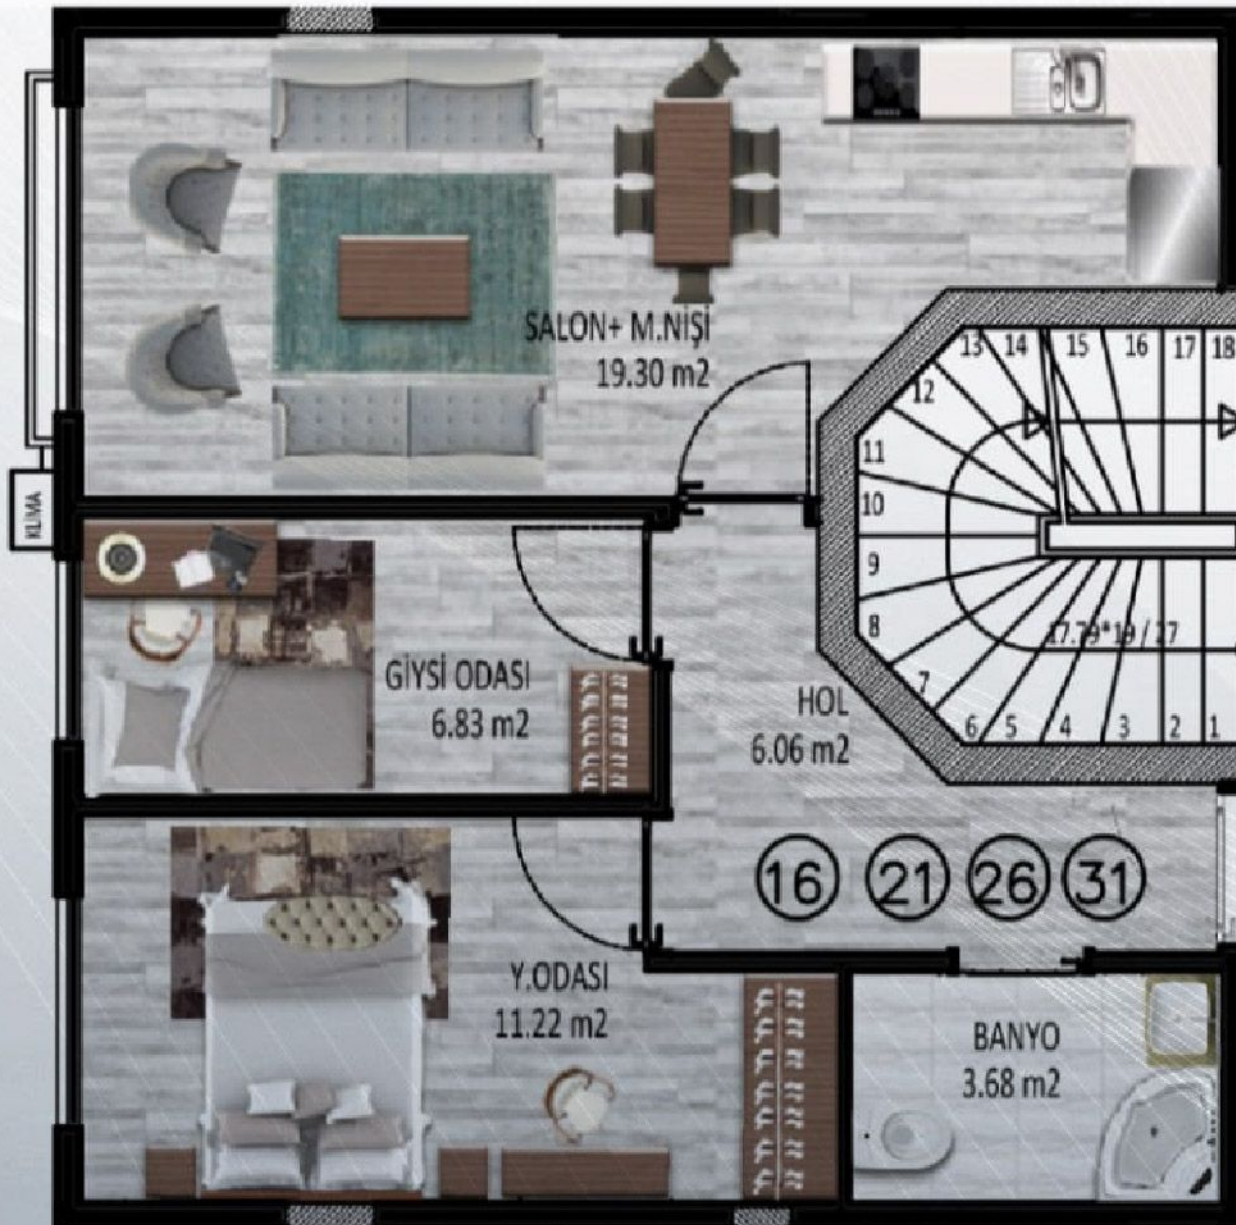

### 60 % Down Payment 12 Months Installment

BAĞ. BÖLÜM NO: 7  
BRÜT ALAN: 32 m<sup>2</sup>  
NET ALAN: 45 m<sup>2</sup>  
BULUNDUĞU KAT: BAHÇE KATI

5.KAT 32 NO.LU DUBLEKS ALT KATI  
BRÜT: 165.00 M2  
NET: 133.00 M2

5.KAT 32 NO.LU DUBLEKS ÜST KATI  
BRÜT: 165.00 M2  
NET: 133.00 M2