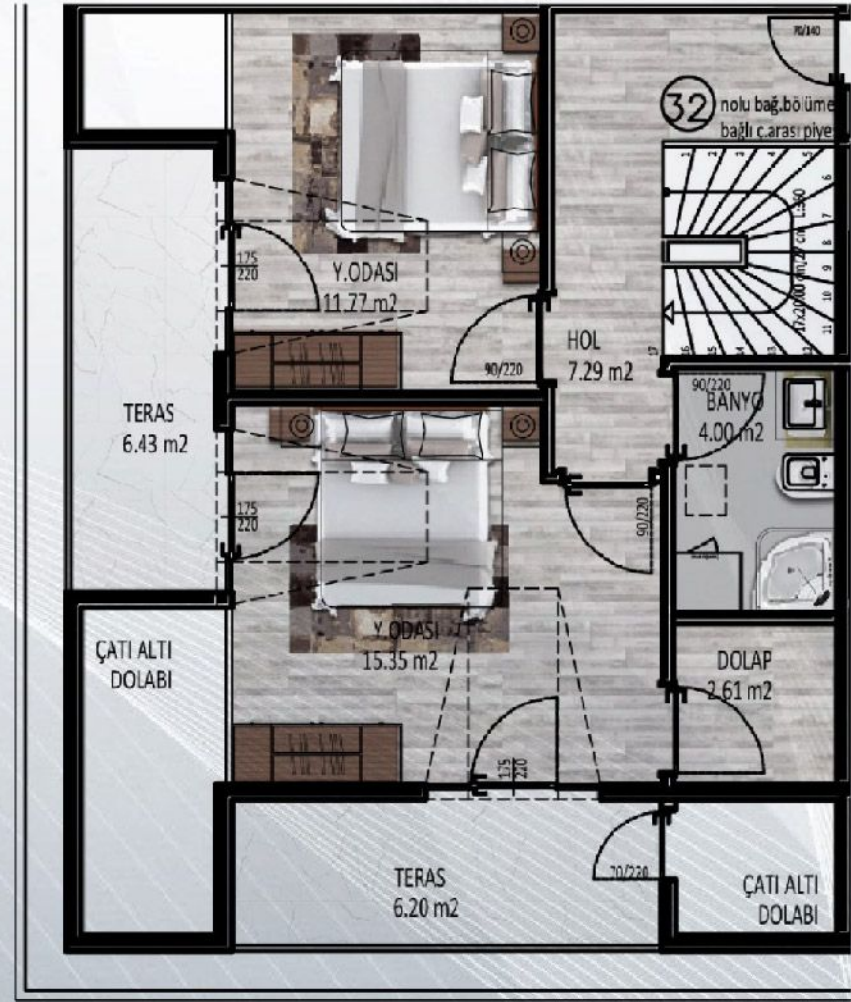

### 60 % Down Payment 12 Months Installment

BAĞ. BÖLÜM NO: 7  
BRÜT ALAN: 32 m<sup>2</sup>  
NET ALAN: 45 m<sup>2</sup>  
BULUNDUĞU KAT: BAHÇE KATI

5.KAT 32 NO.LU DUBLEKS ALT KATI  
BRÜT: 165.00 M2  
NET: 133.00 M2

5.KAT 32 NO.LU DUBLEKS ÜST KATI  
BRÜT: 165.00 M2  
NET: 133.00 M2