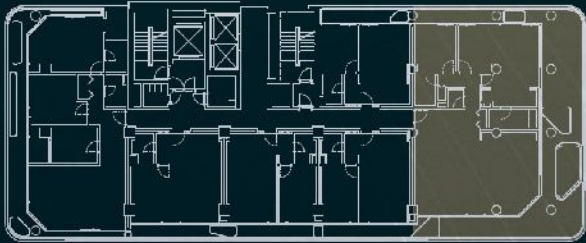

1+1 A

1. Kat

Bağımsız Bölüm No:33

NET ALAN _____ 43.46 m²

BRÜT ALAN _____ 53.35 m²

GENEL BRÜT ALAN _____ 78.89 m²

TERAS _____ 32.12 m²

1 Salon + Mutfak _____ 28.04 m²

2 WC _____ 3.20 m²

3 Yatak Odası _____ 12.22 m²

2+1 B

2. Kat

Bağımsız Bölüm No: 42

NET ALAN	79.59 m ²
BRÜT ALAN	95.72 m ²
GENEL BRÜT ALAN	141.55 m ²
TERAS	39.27 m ²

1 Salon + Mutfak	41.59 m ²
2 Hol	3.00 m ²
3 Banyo	4.00 m ²
4 E. Banyo	4.00 m ²
5 E. Yatak Odası	17.00 m ²
6 Yatak Odası	10.00 m ²

3+1A1

9. Kat

Bağımsız Bölüm No: 91

NET ALAN	130.60 m ²
BRÜT ALAN	160.14 m ²
GENEL BRÜT ALAN	236.81 m ²
TERAS	84.73 m ²

1 Giriş Holü	7.10 m ²
2 Salon	51.10 m ²
3 Mutfak	10.80 m ²
4 E. Banyo	5.10 m ²
5 E. Yatak Odası	22.40 m ²
6 Yatak Odası	11.50 m ²
7 Yatak Odası	11.50 m ²
8 Banyo	3.70 m ²
9 WC	1.90 m ²
10 Hol	5.00 m ²
11 Çamaşır Odası	0.50 m ²