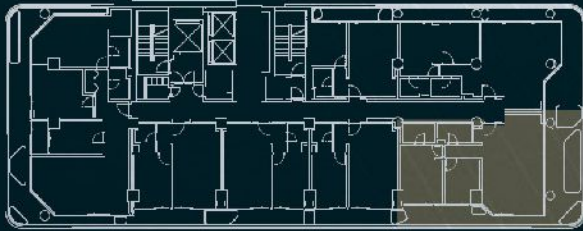

1+1 A

1. Kat

Bağımsız Bölüm No:33

NET ALAN _____ 43.46 m²

BRÜT ALAN _____ 53.35 m²

GENEL BRÜT ALAN _____ 78.89 m²

TERAS _____ 32.12 m²

1 Salon + Mutfak _____ 28.04 m²

2 WC _____ 3.20 m²

3 Yatak Odası _____ 12.22 m²

2+1 B

2. Kat

Bağımsız Bölüm No: 42

NET ALAN	79.59 m ²
BRÜT ALAN	95.72 m ²
GENEL BRÜT ALAN	141.55 m ²
TERAS	39.27 m ²

1 Salon + Mutfak	41.59 m ²
2 Hol	3.00 m ²
3 Banyo	4.00 m ²
4 E. Banyo	4.00 m ²
5 E. Yatak Odası	17.00 m ²
6 Yatak Odası	10.00 m ²

3+1A1

9. Kat

Bağımsız Bölüm No: 91

NET ALAN	130.60 m ²
BRÜT ALAN	160.14 m ²
GENEL BRÜT ALAN	236.81 m ²
TERAS	84.73 m ²

1 Giriş Holü	7.10 m ²
2 Salon	51.10 m ²
3 Mutfak	10.80 m ²
4 E. Banyo	5.10 m ²
5 E. Yatak Odası	22.40 m ²
6 Yatak Odası	11.50 m ²
7 Yatak Odası	11.50 m ²
8 Banyo	3.70 m ²
9 WC	1.90 m ²
10 Hol	5.00 m ²
11 Çamaşır Odası	0.50 m ²