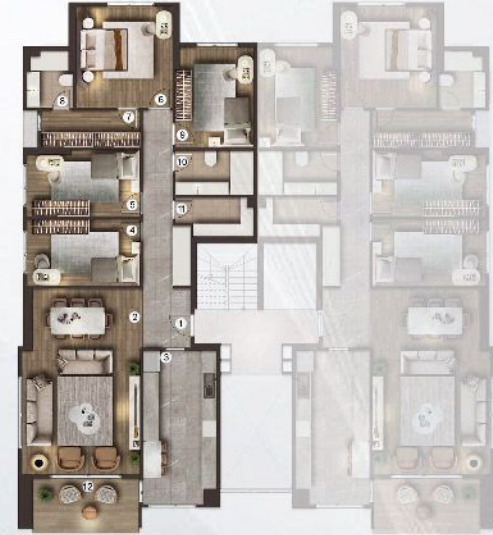

4+1 DAİRE

GENEL BRÜT ALAN = 251,40 m²
KAT BRÜT ALANI = 196,50 m²

- 1- ANTRE = 16,20 m²
- 2- SALON = 37,70 m²
- 3- MÜFAK = 19,65 m²
- 4- YATAK ODASI = 13,30 m²
- 5- YATAK ODASI = 12,95 m²
- 6- E.YATAK ODASI= 17,20 m²
- 7- GİYİNME ODASI = 6,45 m²
- 8- E. BANYO = 4,25 m²
- 9- YATAK ODASI = 13,70m²
- 10- BANYO = 6,10 m²
- 11- DEPO = 4,90 m²
- 12- BALKON= 10,25 m²