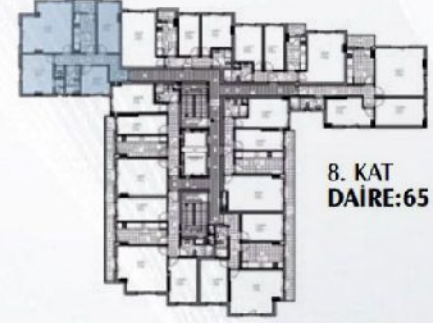

B

TİPİ DAİRELER

3+1 Daire - 65

*A Blok
Daire Planı*

8. KAT
DAIRE:65

Antre	10,19 m²
Banyo	4,14 m²
WC	1,20 m²
E. Banyo	1,55 m²
Mutfak	8,84 m²
Balkon	2,84 m²
Salon	24,10 m²
Yatak Odası	12,96 m²
Çocuk Odası	11,77 m²
Çocuk Odası 2	7,91 m²
Net Alan	86 m²
Brüt Alan	125 m²
Daire Tipi	3+1 Daire