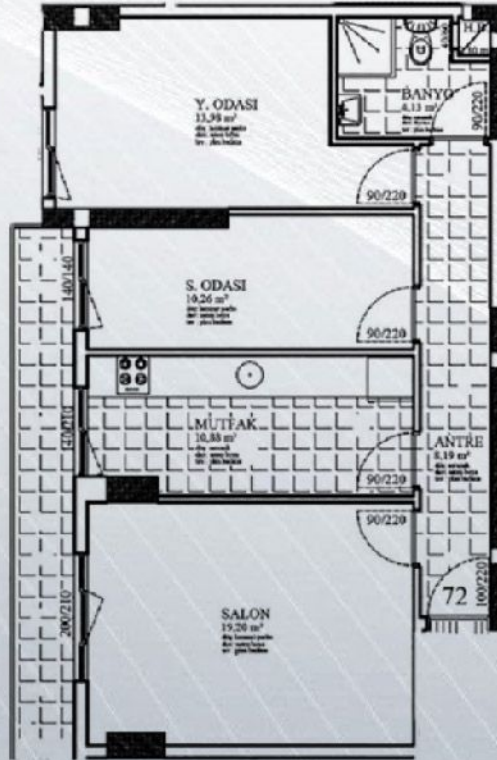

## TİPİ DAİRELER

2 +1 Daire - 72 (Teraslı)

*A Blok  
Daire Planı*

Antre	8,19 m <sup>2</sup>
Banyo	4,13 m <sup>2</sup>
Mutfak	10,88 m <sup>2</sup>
Teras	8,45 m <sup>2</sup>
Salon	19,20 m <sup>2</sup>
Yatak Odası	13,98 m <sup>2</sup>
Çocuk Odası	10,26 m <sup>2</sup>
Net Alan	75 m <sup>2</sup>
Brüt Alan	135 m <sup>2</sup>
Daire Tipi	2+1 Daire (Teraslı)