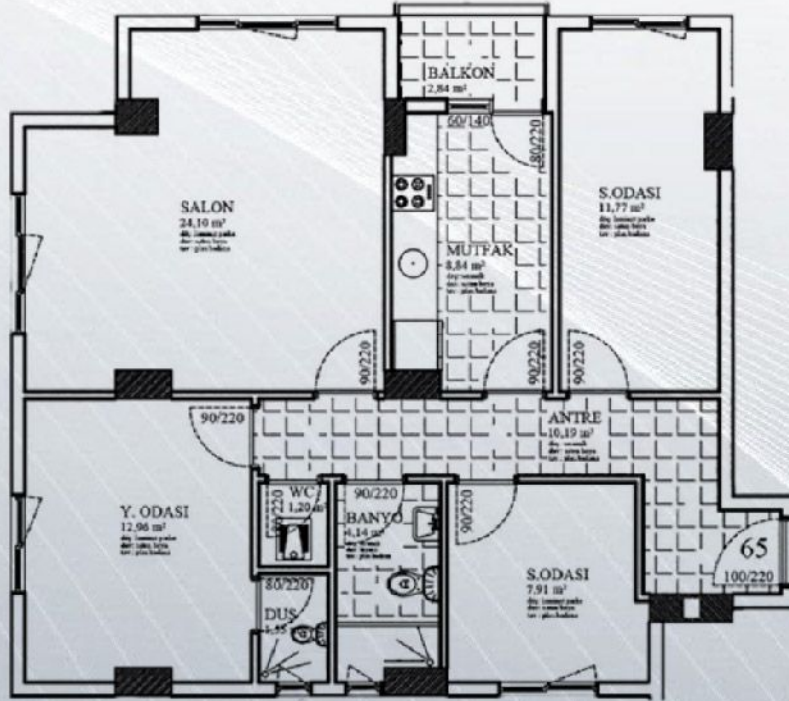

B

TİPİ DAİRELER

3+1 Daire - 65

*A Blok
Daire Planı*

8. KAT
DAIRE:65

Antre	10,19 m²
Banyo	4,14 m²
WC	1,20 m²
E. Banyo	1,55 m²
Mutfak	8,84 m²
Balkon	2,84 m²
Salon	24,10 m²
Yatak Odası	12,96 m²
Çocuk Odası	11,77 m²
Çocuk Odası 2	7,91 m²
Net Alan	86 m²
Brüt Alan	125 m²
Daire Tipi	3+1 Daire