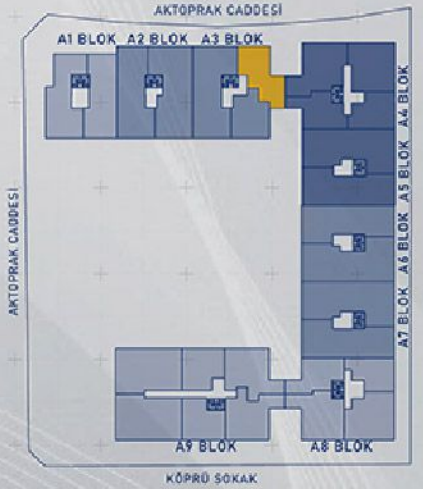

223 - 233 m2

572.000 - 703.000 \$

50 % Down Payment 36 Months Installment

1+1 DAİRE

NET ALAN:	53,50m ²
BALKON DAHİL NET ALAN:	57,45m ²
BRÜT ALAN:	89,00m ²

① Salon + Mutfak	26,10m ²
② Yatak O.	14,00m ²
③ Banyo	4,50m ²
④ Antre + Hol	8,90m ²
⑤ Balkon	3,95m ²