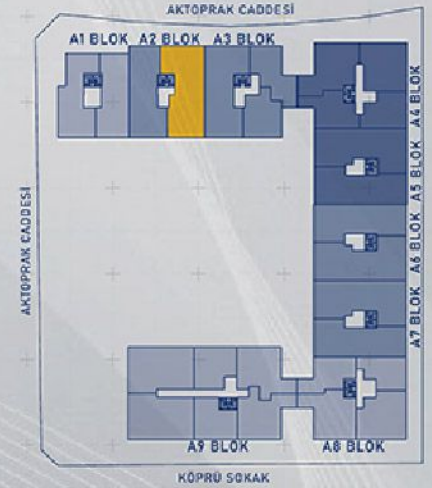

3+1 DAİRE

NET ALAN: 99,55m²
BALKON DAHİL NET ALAN: 107,40m²
BRÜT ALAN: 151,00m²

1	Salon	27,00m²
2	Mutfak	11,00m²
3	Antre	14,00m²
4	E.Yatak O.	15,55m²
5	Yatak O.	9,10m²
6	Yatak O.	10,10m²
7	E.Banyo	4,25m²
8	Banyo	4,45m²
9	Giyinme O.	4,10m²
10	Balkon	5,25m²
11	Balkon	2,60m²

Blok no: A2
Daire no : 6