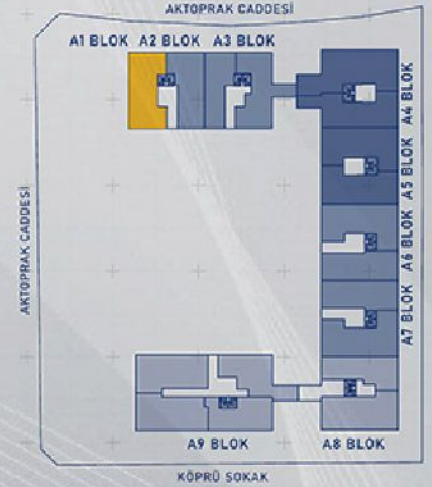

223 - 233 m2

572.000 - 703.000 \$

50 % Down Payment 36 Months Installment

1+1 DAİRE

NET ALAN:	53,50m ²
BALKON DAHİL NET ALAN:	57,45m ²
BRÜT ALAN:	89,00m ²

① Salon + Mutfak	26,10m ²
② Yatak O.	14,00m ²
③ Banyo	4,50m ²
④ Antre + Hol	8,90m ²
⑤ Balkon	3,95m ²

Blok no: A3
Daire no : 7

2+1 DAİRE

NET ALAN: 77,65m²
BALKON DAHİL NET ALAN: 86,35m²
BRÜT ALAN: 125,00m²

① Salon	21,45m ²
② Mutfak	11,45m ²
③ Ebeveyn Y.O.	15,10m ²
④ Yatak O.	10,30m ²
⑤ Antre	7,10m ²
⑥ E.Banyo	3,65m ²
⑦ Banyo	4,50m ²
⑧ Hol	4,10m ²
⑨ Teras	8,70m ²

Blok no: A2
Daire no : 1

3+1 DAİRE

NET ALAN: 99,55m²
BALKON DAHİL NET ALAN: 107,40m²
BRÜT ALAN: 151,00m²

1	Salon	27,00m ²
2	Mutfak	11,00m ²
3	Antre	14,00m ²
4	E.Yatak O.	15,55m ²
5	Yatak O.	9,10m ²
6	Yatak O.	10,10m ²
7	E.Banyo	4,25m ²
8	Banyo	4,45m ²
9	Giyinme O.	4,10m ²
10	Balkon	5,25m ²
11	Balkon	2,60m ²