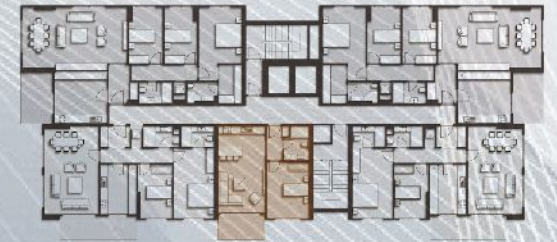

1+1 TİP A DAİRE

NET ALAN = 49,95 m²

BRÜT ALAN = 72,45 m²

1- ANTRE = 3,95 m²

2- SALON + MUTFAK = 21,85 m²

3- YATAK ODASI = 13,45 m²

4- BANYO = 4,05 m²

5- BALKON = 6,65 m²