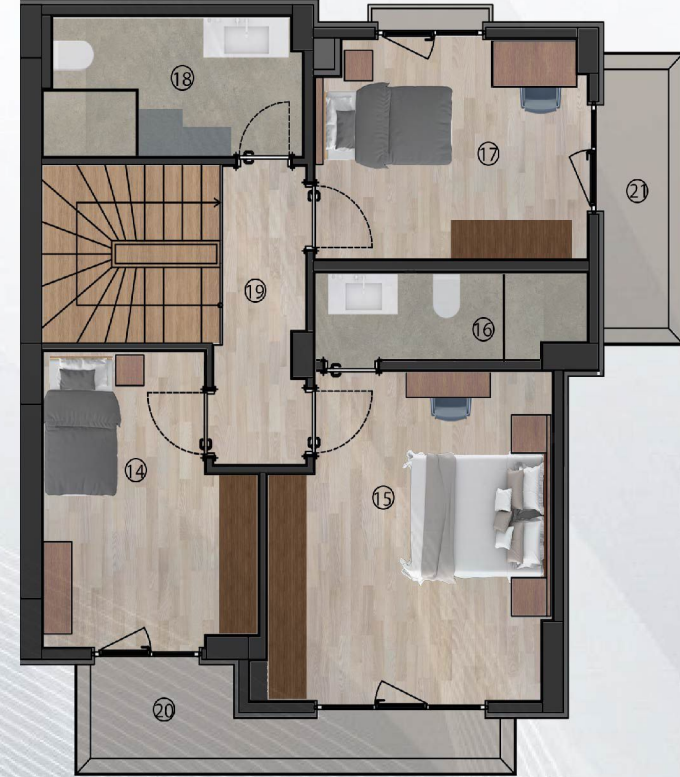

Villa 5+2

260 m2

Starting From 831.770 \$

30 % Down Payment 12 Months Installment

BRÜT ALAN : 230.19 m²
BAHÇE KULLANIM ALANI : 240 m²
OTOPARK : Açık Otopark 2 Araç

YERLEŞİM PLANI

1. ANTRE: 9.48 m²
2. SALON: 37.49 m²
3. MUTFAK: 16.05 m²
4. ODA: 6.99 m²
5. BANYO: 3.25 m²
6. HOL: 6.82 m²
7. MERDİVEN: 6.37 m²
8. TERAS: 12.74 m²
9. TERAS: 9.73 m²
10. YATAK ODASI: 12.31 m²
11. EBV. YATAK ODASI: 23.15 m²
12. EBV. BANYO: 3.81 m²
13. YATAK ODASI: 13.34 m²
14. YATAK ODASI: 10.64 m²
15. HOL: 7.25 m²
16. BANYO: 5.34 m²
17. İŞLİK: 1.03 m²
18. BALKON: 5.91 m²
19. BALKON: 4.26 m²

BRÜT ALAN : 259.73 m²
BAHÇE KULLANIM ALANI : 120 m²
OTOPARK : Kapalı Otopark 2 Araç

YERLEŞİM PLANI

1. SALON+MUTFAK: 30.98 m²
2. ODA: 9.05 m²
3. BANYO: 3.67 m²
4. KİLER: 9.82 m²
5. MERDİVEN: 3.14 m²
6. HOL: 2.63 m²
7. TERAS: 22.66 m²

8. SALON: 31.25 m²
9. MUTFAK: 14.65 m²
10. ANTRE: 7.46 m²
11. LAVABO: 2.40 m²
12. MERDİVEN: 5.99 m²
13. TERAS: 11.05 m²

14. YATAK ODASI: 10.60 m²
15. EBV. YATAK ODASI: 16.42 m²
16. EBV. BANYO: 4.53 m²
17. YATAK ODASI: 10.99 m²
18. BANYO: 6.61 m²
19. HOL: 4.75 m²
20. BALKON: 6.13 m²
21. BALKON: 4.29 m²