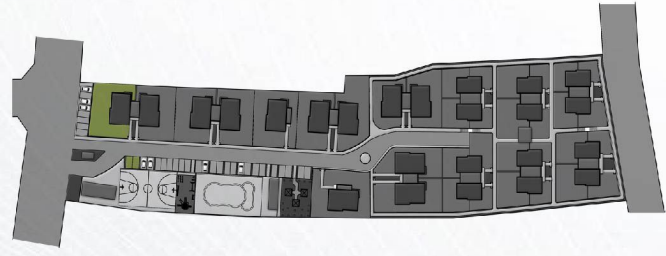

Villa 5+2

260 m2

Starting From 831.770 \$

30 % Down Payment 12 Months Installment

BRÜT ALAN : 230.19 m²
BAHÇE KULLANIM ALANI : 240 m²
OTOPARK : Açık Otopark 2 Araç

YERLEŞİM PLANI

1. ANTRE: 9.48 m²
2. SALON: 37.49 m²
3. MUTFAK: 16.05 m²
4. ODA: 6.99 m²
5. BANYO: 3.25 m²
6. HOL: 6.82 m²
7. MERDİVEN: 6.37 m²
8. TERAS: 12.74 m²
9. TERAS: 9.73 m²
10. YATAK ODASI: 12.31 m²
11. EBV. YATAK ODASI: 23.15 m²
12. EBV. BANYO: 3.81 m²
13. YATAK ODASI: 13.34 m²
14. YATAK ODASI: 10.64 m²
15. HOL: 7.25 m²
16. BANYO: 5.34 m²
17. İŞLİK: 1.03 m²
18. BALKON: 5.91 m²
19. BALKON: 4.26 m²

BRÜT ALAN : 259.73 m²
BAHÇE KULLANIM ALANI : 120 m²
OTOPARK : Kapalı Otopark 2 Araç

YERLEŞİM PLANI

1. SALON+MUTFAK: 30.98 m²
2. ODA: 9.05 m²
3. BANYO: 3.67 m²
4. KİLER: 9.82 m²
5. MERDİVEN: 3.14 m²
6. HOL: 2.63 m²
7. TERAS: 22.66 m²

8. SALON: 31.25 m²
9. MUTFAK: 14.65 m²
10. ANTRE: 7.46 m²
11. LAVABO: 2.40 m²
12. MERDİVEN: 5.99 m²
13. TERAS: 11.05 m²

14. YATAK ODASI: 10.60 m²
15. EBV. YATAK ODASI: 16.42 m²
16. EBV. BANYO: 4.53 m²
17. YATAK ODASI: 10.99 m²
18. BANYO: 6.61 m²
19. HOL: 4.75 m²
20. BALKON: 6.13 m²
21. BALKON: 4.29 m²