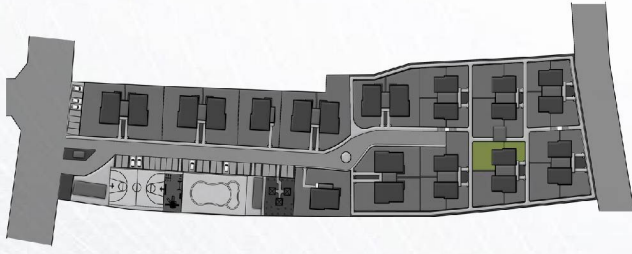

Villa 5+2

260 m2

Starting From 831.770 \$

30 % Down Payment 12 Months Installment

BRÜT ALAN : 230.19 m²
BAHÇE KULLANIM ALANI : 240 m²
OTOPARK : Açık Otopark 2 Araç

YERLEŞİM PLANI

1. ANTRE: 9.48 m²
2. SALON: 37.49 m²
3. MUTFAK: 16.05 m²
4. ODA: 6.99 m²
5. BANYO: 3.25 m²
6. HOL: 6.82 m²
7. MERDİVEN: 6.37 m²
8. TERAS: 12.74 m²
9. TERAS: 9.73 m²
10. YATAK ODASI: 12.31 m²
11. EBV. YATAK ODASI: 23.15 m²
12. EBV. BANYO: 3.81 m²
13. YATAK ODASI: 13.34 m²
14. YATAK ODASI: 10.64 m²
15. HOL: 7.25 m²
16. BANYO: 5.34 m²
17. İŞLİK: 1.03 m²
18. BALKON: 5.91 m²
19. BALKON: 4.26 m²

BRÜT ALAN : 259.73 m²
BAHÇE KULLANIM ALANI : 120 m²
OTOPARK : Kapalı Otopark 2 Araç

YERLEŞİM PLANI

1. SALON+MUTFAK: 30.98 m²
2. ODA: 9.05 m²
3. BANYO: 3.67 m²
4. KİLER: 9.82 m²
5. MERDİVEN: 3.14 m²
6. HOL: 2.63 m²
7. TERAS: 22.66 m²

8. SALON: 31.25 m²
9. MUTFAK: 14.65 m²
10. ANTRE: 7.46 m²
11. LAVABO: 2.40 m²
12. MERDİVEN: 5.99 m²
13. TERAS: 11.05 m²

14. YATAK ODASI: 10.60 m²
15. EBV. YATAK ODASI: 16.42 m²
16. EBV. BANYO: 4.53 m²
17. YATAK ODASI: 10.99 m²
18. BANYO: 6.61 m²
19. HOL: 4.75 m²
20. BALKON: 6.13 m²
21. BALKON: 4.29 m²