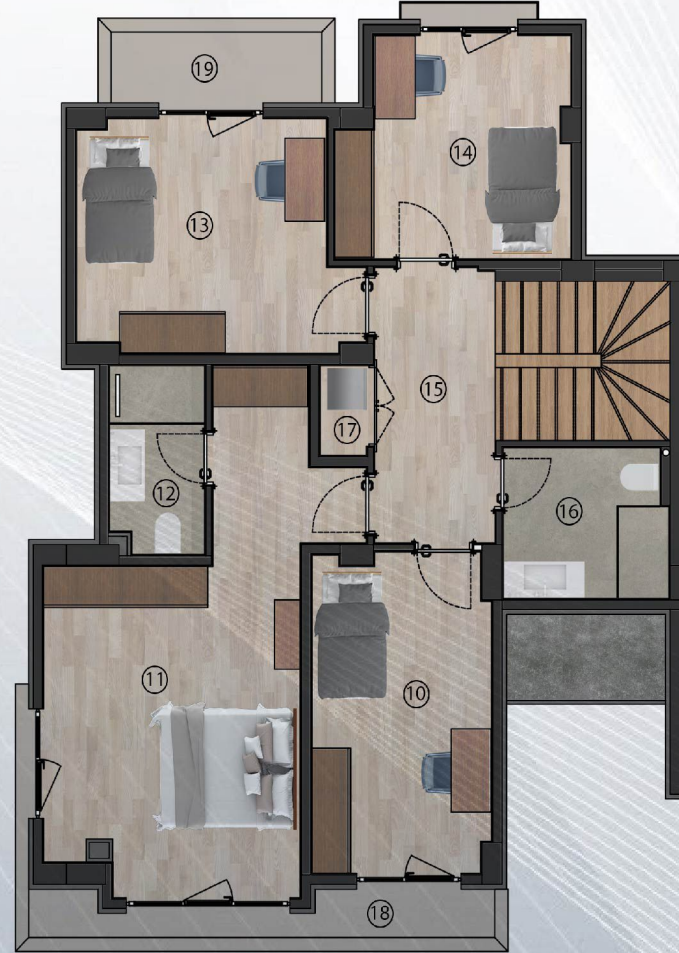

Villa 5+2

260 m2

Starting From 831.770 \$

30 % Down Payment 12 Months Installment

BRÜT ALAN : 230.19 m²
BAHÇE KULLANIM ALANI : 240 m²
OTOPARK : Açık Otopark 2 Araç

YERLEŞİM PLANI

1. ANTRE: 9.48 m²
2. SALON: 37.49 m²
3. MUTFAK: 16.05 m²
4. ODA: 6.99 m²
5. BANYO: 3.25 m²
6. HOL: 6.82 m²
7. MERDİVEN: 6.37 m²
8. TERAS: 12.74 m²
9. TERAS: 9.73 m²
10. YATAK ODASI: 12.31 m²
11. EBV. YATAK ODASI: 23.15 m²
12. EBV. BANYO: 3.81 m²
13. YATAK ODASI: 13.34 m²
14. YATAK ODASI: 10.64 m²
15. HOL: 7.25 m²
16. BANYO: 5.34 m²
17. İŞLİK: 1.03 m²
18. BALKON: 5.91 m²
19. BALKON: 4.26 m²

BRÜT ALAN : 259.73 m²
BAHÇE KULLANIM ALANI : 120 m²
OTOPARK : Kapalı Otopark 2 Araç

YERLEŞİM PLANI

1. SALON+MUTFAK: 30.98 m²
2. ODA: 9.05 m²
3. BANYO: 3.67 m²
4. KİLER: 9.82 m²
5. MERDİVEN: 3.14 m²
6. HOL: 2.63 m²
7. TERAS: 22.66 m²

8. SALON: 31.25 m²
9. MUTFAK: 14.65 m²
10. ANTRE: 7.46 m²
11. LAVABO: 2.40 m²
12. MERDİVEN: 5.99 m²
13. TERAS: 11.05 m²

14. YATAK ODASI: 10.60 m²
15. EBV. YATAK ODASI: 16.42 m²
16. EBV. BANYO: 4.53 m²
17. YATAK ODASI: 10.99 m²
18. BANYO: 6.61 m²
19. HOL: 4.75 m²
20. BALKON: 6.13 m²
21. BALKON: 4.29 m²