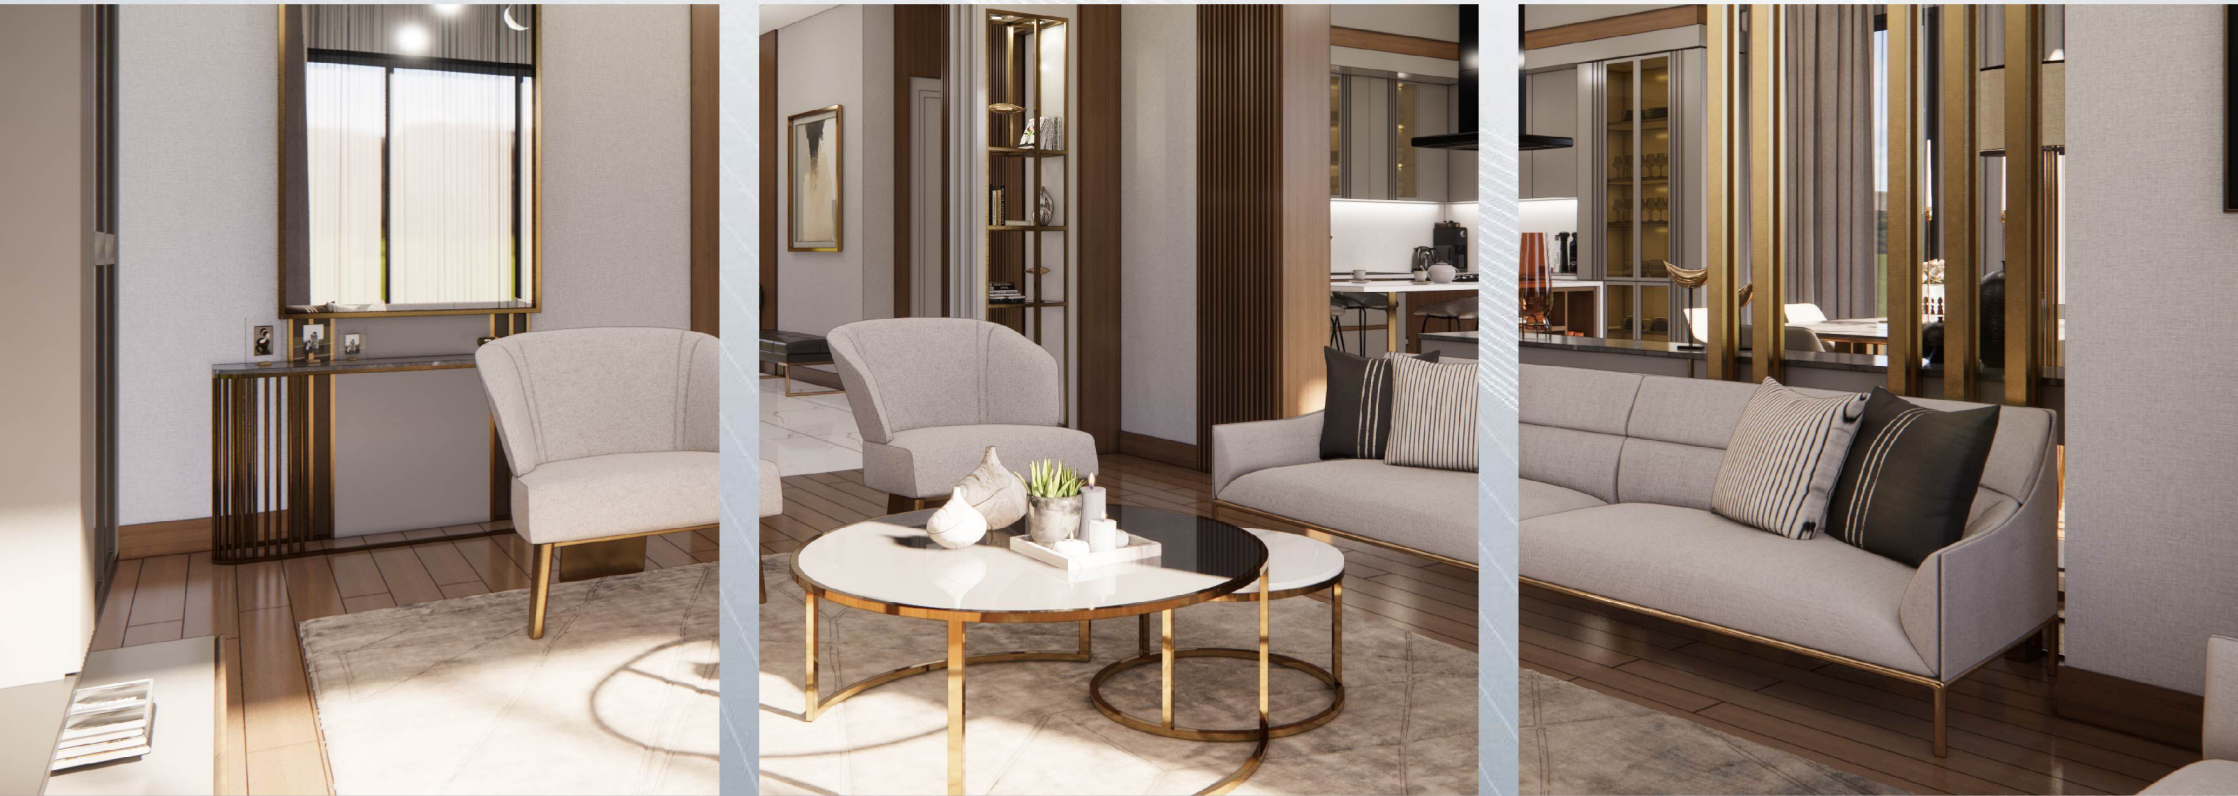

50 % Down Payment 12 Months Installment

Zemin kat m² ölçüleri

Salon	30,69m ²
Mutfak	36,75m ²
Misafir Yatak Odası	17,46m ²
Misafir Wc Banyo	4,38m ²
Hol	10,55m ²
Antre	10,07m ²
Wc + Banyo	4,67m ²
Çamaşır Odası	4,27m ²
Vestiyer	4,01m ²
Merdiven	13,84m ²
Balkon	8,17m ²