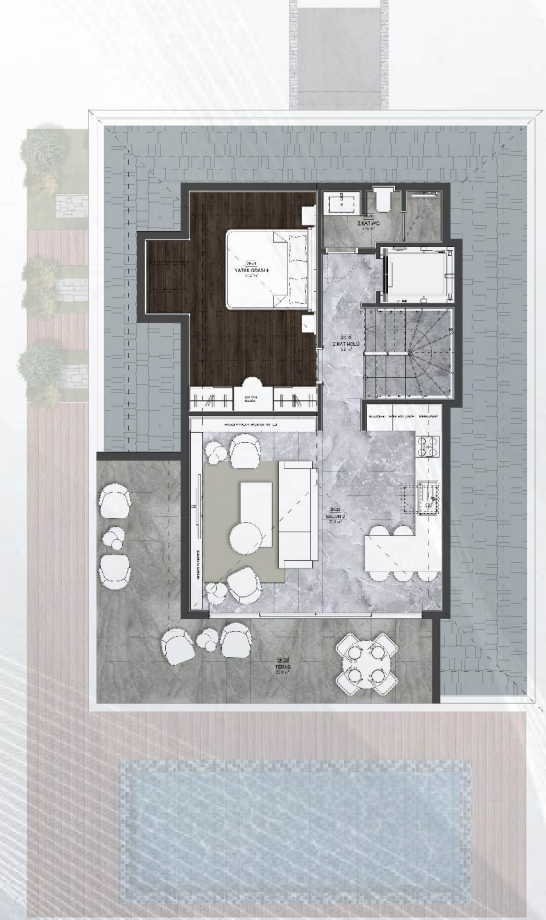

6+2

533 - 543 m²

2.105.000 - 2.236.000 \$

7+3

495 - 571 m²

2.105.000 - 2.236.000 \$

50 % Down Payment 12 Months Installment

FIDAN
PROPERTY

Zemin Kat

Net Alan: 67.00m²
Brüt Alan: 85.90m²
Toplam Net Alan: 246.90m²
Toplam Brüt Alan: 377.10m²

1. Kat

Net Alan: 95.50m²
Brüt Alan: 121.30m²

Çatı Kat

Net Alan: 84.40m²
Brüt Alan: 168.90m²

Bahçe Alanları