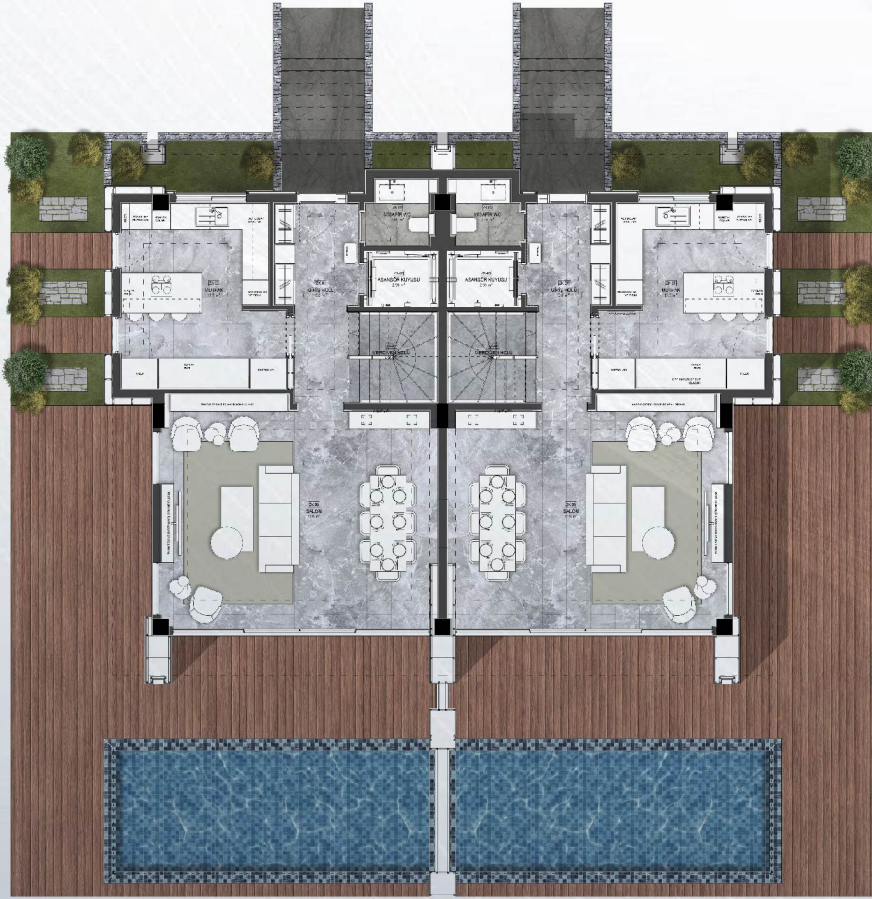

Zemin Kat Sol

Net Alan: 67.00m²
Brüt Alan: 86.90m²
Toplam Net Alan: 246.50m²
Toplam Brüt Alan: 331.30m²

Zemin Kat Sağ

Net Alan: 67.00m²
Brüt Alan: 86.90m²
Toplam Net Alan: 246.50m²
Toplam Brüt Alan: 331.30m²