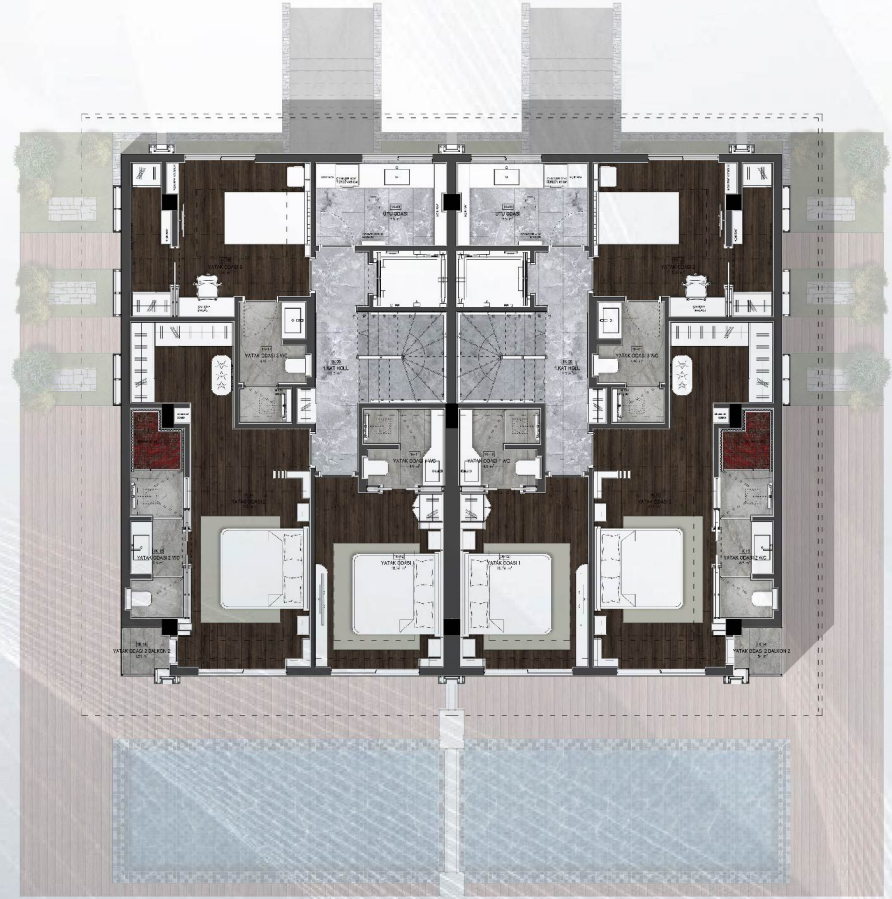

1. Kat Sol

Net Alan: 95.10m²
Brüt Alan: 106.80m²

1. Kat Sağ

Net Alan: 95.10m²
Brüt Alan: 106.80m²

Bahçe Alanları

B1 Sol: 281.10m²
B1 Sağ: 293.75m²
B2 Sağ: 250.35m²
B2 Sol: 273.00m²

Social Facilities

Private Fireplace