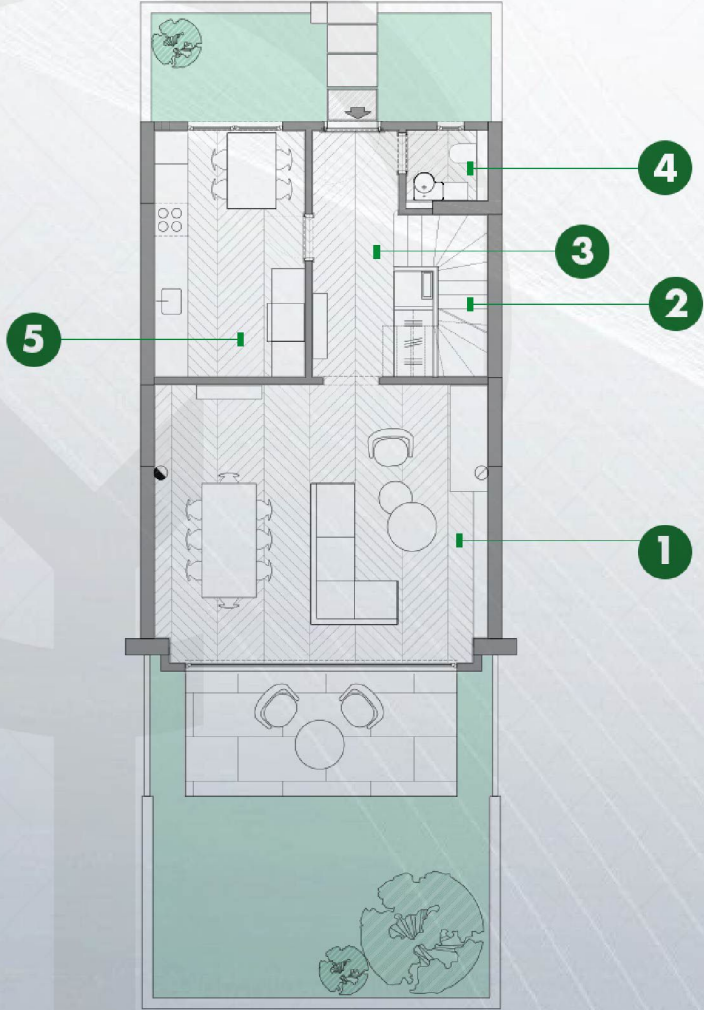

14.285.714 - 16.195.489 \$

Villa 4+1

255 m2

15.849.624 - 18.706.767 \$

Cash

ZEMİN KAT >

1. KAT >

3+1 DUBLEX
DAİRE PLANI

- | | |
|----------------------------------------------|-----------------------------------------|
| 1 Salon
30.99m ² | 8 Hol
3.54m ² |
| 2 Merdiven Holü
3.45m ² | 9 Yatak Odası-1
11.27m ² |
| 3 Giriş Holü
8.17m ² | 10 Wc
3.40m ² |
| 4 Wc
1.75m ² | 11 Merdiven Holü
3.59m ² |
| 5 Mutfak
12.52m ² | 12 Çamaşır Odası
1.80m ² |
| 6 Ebeveyn Yatak Odası
21.03m ² | 13 Yatak Odası-2
11.27m ² |
| 7 Genel Banyo
4.87m ² | |

Daire Net Alan **110,71m²**

Daire Brüt Alan **131,99m²**

Bahçe Alan **60,00m²**

Daire Genel
Brüt Alan

191,99m²

ZEMİN KAT >

1. KAT >

2. KAT >