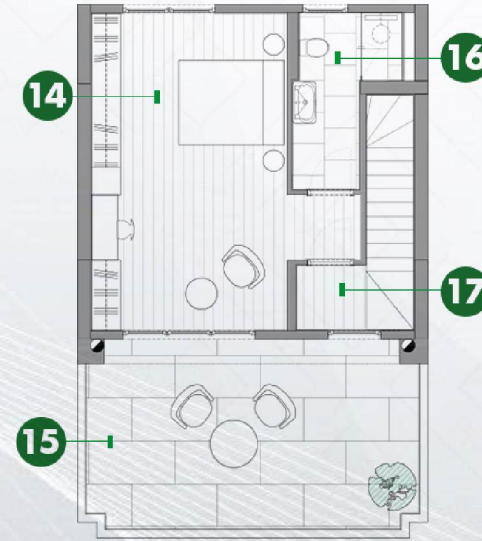

- | | |
|----------------------------------------------|-----------------------------------------|
| 1 Salon
30.99m ² | 8 Hol
3.54m ² |
| 2 Merdiven Holü
3.45m ² | 9 Yatak Odası-1
11.27m ² |
| 3 Giriş Holü
8.17m ² | 10 Wc
3.40m ² |
| 4 Wc
1.75m ² | 11 Merdiven Holü
3.59m ² |
| 5 Mutfak
12.52m ² | 12 Çamaşır Odası
1.80m ² |
| 6 Ebeveyn Yatak Odası
21.03m ² | 13 Yatak Odası-2
11.27m ² |
| 7 Genel Banyo
4.87m ² | |

Daire Net Alan **110,71m²**

Daire Brüt Alan **131,99m²**

Bahçe Alan **60,00m²**

Daire Genel
Brüt Alan

191,99m²

ZEMİN KAT >

1. KAT >

2. KAT >

4+1 TRIPLEX DAİRE PLANI

- | | |
|----------------------------------------------|--------------------------------------------|
| 1 Salon
30.99m ² | 9 Genel Banyo
3.48m ² |
| 2 Merdiven Holü
3.45m ² | 10 Hol
5.58m ² |
| 3 Giriş Holü
8.17m ² | 11 Merdiven Holü
4.60m ² |
| 4 Wc
1.75m ² | 12 Çamaşır Odası
1.84m ² |
| 5 Mutfak
12.52m ² | 13 Yatak Odası-1
11.71m ² |
| 6 Yatak Odası-2
9.93m ² | 14 Ebv. Yatak Odası
24.00m ² |
| 7 Banyo
3.27m ² | 15 Teras
22.42m ² |
| 8 Misafir Yatak Odası
14.20m ² | 16 Ebeveyn Banyo
5.15m ² |
| | 17 Hol
2.71m ² |