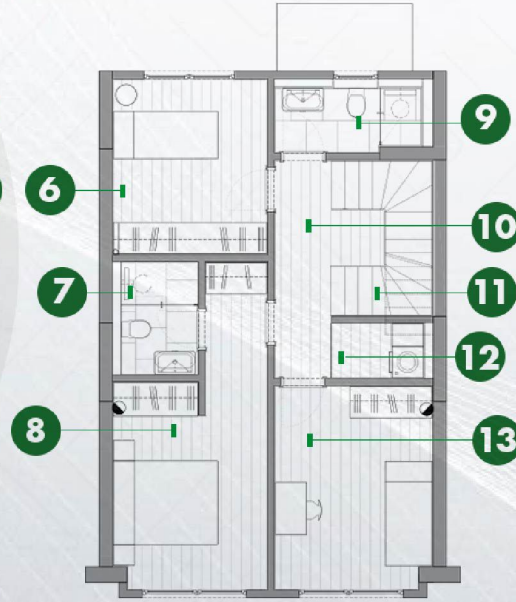

- | | |
|----------------------------------------------|-----------------------------------------|
| 1 Salon
30.99m ² | 8 Hol
3.54m ² |
| 2 Merdiven Holü
3.45m ² | 9 Yatak Odası-1
11.27m ² |
| 3 Giriş Holü
8.17m ² | 10 Wc
3.40m ² |
| 4 Wc
1.75m ² | 11 Merdiven Holü
3.59m ² |
| 5 Mutfak
12.52m ² | 12 Çamaşır Odası
1.80m ² |
| 6 Ebeveyn Yatak Odası
21.03m ² | 13 Yatak Odası-2
11.27m ² |
| 7 Genel Banyo
4.87m ² | |

Daire Net Alan **110,71m²**

Daire Brüt Alan **131,99m²**

Bahçe Alan **60,00m²**

Daire Genel
Brüt Alan

191,99m²

ZEMİN KAT >

1. KAT >

2. KAT >

4+1 TRIPLEX DAİRE PLANI

- | | |
|----------------------------------------------|--------------------------------------------|
| 1 Salon
30.99m ² | 9 Genel Banyo
3.48m ² |
| 2 Merdiven Holü
3.45m ² | 10 Hol
5.58m ² |
| 3 Giriş Holü
8.17m ² | 11 Merdiven Holü
4.60m ² |
| 4 Wc
1.75m ² | 12 Çamaşır Odası
1.84m ² |
| 5 Mutfak
12.52m ² | 13 Yatak Odası-1
11.71m ² |
| 6 Yatak Odası-2
9.93m ² | 14 Ebv. Yatak Odası
24.00m ² |
| 7 Banyo
3.27m ² | 15 Teras
22.42m ² |
| 8 Misafir Yatak Odası
14.20m ² | 16 Ebeveyn Banyo
5.15m ² |
| | 17 Hol
2.71m ² |