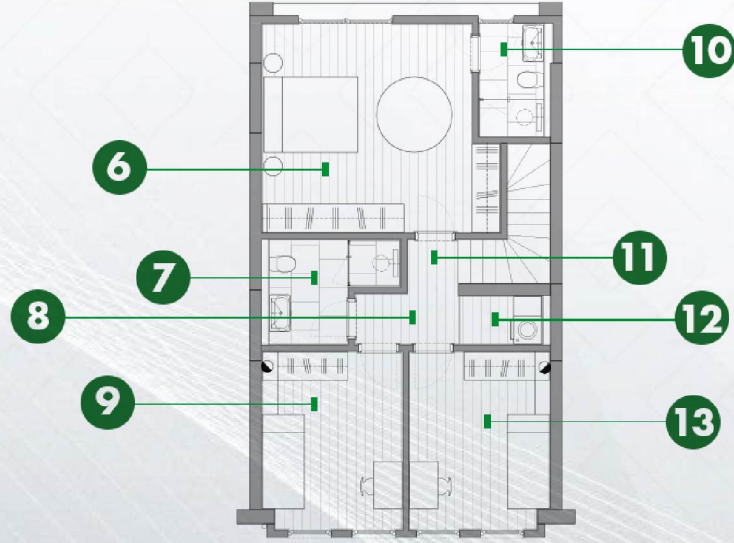

14.285.714 - 16.195.489 \$

Villa 4+1

255 m2

15.849.624 - 18.706.767 \$

Cash

ZEMİN KAT >

1. KAT >

3+1 DUBLEX
DAİRE PLANI

- | | |
|----------------------------------------------|-----------------------------------------|
| 1 Salon
30.99m ² | 8 Hol
3.54m ² |
| 2 Merdiven Holü
3.45m ² | 9 Yatak Odası-1
11.27m ² |
| 3 Giriş Holü
8.17m ² | 10 Wc
3.40m ² |
| 4 Wc
1.75m ² | 11 Merdiven Holü
3.59m ² |
| 5 Mutfak
12.52m ² | 12 Çamaşır Odası
1.80m ² |
| 6 Ebeveyn Yatak Odası
21.03m ² | 13 Yatak Odası-2
11.27m ² |
| 7 Genel Banyo
4.87m ² | |

Daire Net Alan **110,71m²**

Daire Brüt Alan **131,99m²**

Bahçe Alan **60,00m²**

Daire Genel
Brüt Alan

191,99m²

ZEMİN KAT >

1. KAT >

2. KAT >