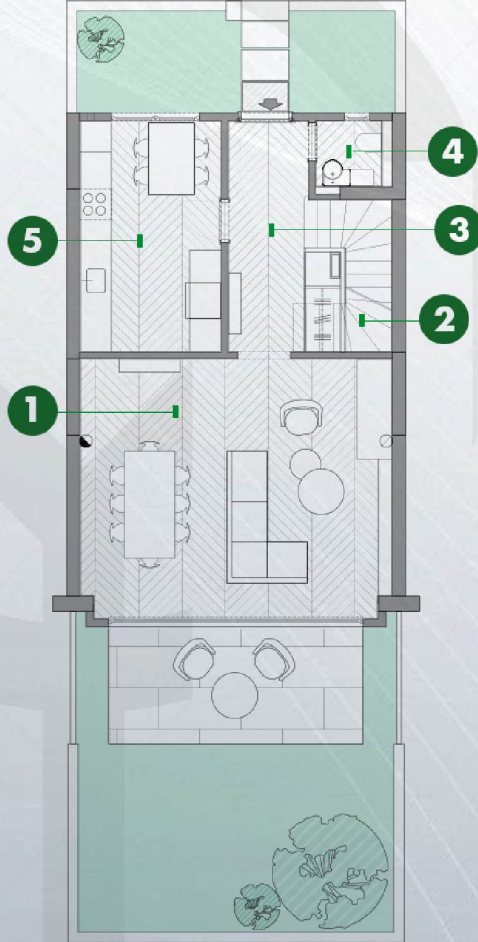

- | | |
|----------------------------------------------|-----------------------------------------|
| 1 Salon
30.99m ² | 8 Hol
3.54m ² |
| 2 Merdiven Holü
3.45m ² | 9 Yatak Odası-1
11.27m ² |
| 3 Giriş Holü
8.17m ² | 10 Wc
3.40m ² |
| 4 Wc
1.75m ² | 11 Merdiven Holü
3.59m ² |
| 5 Mutfak
12.52m ² | 12 Çamaşır Odası
1.80m ² |
| 6 Ebeveyn Yatak Odası
21.03m ² | 13 Yatak Odası-2
11.27m ² |
| 7 Genel Banyo
4.87m ² | |

Daire Net Alan **110,71m²**

Daire Brüt Alan **131,99m²**

Bahçe Alan **60,00m²**

Daire Genel
Brüt Alan

191,99m²

ZEMİN KAT >

1. KAT >

2. KAT >

4+1 TRIPLEX DAİRE PLANI

- | | |
|----------------------------------------------|--------------------------------------------|
| 1 Salon
30.99m ² | 9 Genel Banyo
3.48m ² |
| 2 Merdiven Holü
3.45m ² | 10 Hol
5.58m ² |
| 3 Giriş Holü
8.17m ² | 11 Merdiven Holü
4.60m ² |
| 4 Wc
1.75m ² | 12 Çamaşır Odası
1.84m ² |
| 5 Mutfak
12.52m ² | 13 Yatak Odası-1
11.71m ² |
| 6 Yatak Odası-2
9.93m ² | 14 Ebv. Yatak Odası
24.00m ² |
| 7 Banyo
3.27m ² | 15 Teras
22.42m ² |
| 8 Misafir Yatak Odası
14.20m ² | 16 Ebeveyn Banyo
5.15m ² |
| | 17 Hol
2.71m ² |