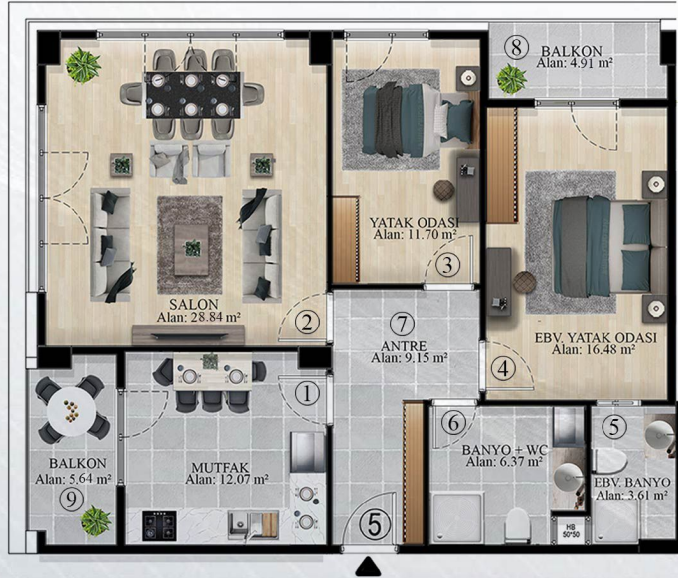

3+2

4+2

146 - 177 m2

177 - 233 m2

266 m2

325 m2

9.207.000 - 10.178.000 TL

11.531.000 - 14.149.000 TL

14.303.000 - 14.978.000 TL

18.263.000 TL

50 % Down Payment 12 Month Installment

TIP 1 2+1

TIP 2 3+1

Blok Adı	A
Kat Adı	1. Normal Kat
Daire Numarası	5
1 Mutfak	12.07 m ²
2 Salon	28.84 m ²
3 Yatak Odası	11.70 m ²
4 Ebv. Yatak Odası	16.48 m ²
5 Ebv. Banyo	3.61 m ²
6 Banyo + Wc	6.37 m ²
7 Antre	9.15 m ²
8 Balkon	4.91 m ²
9 Balkon	5.64 m ²

Blok Adı	A
Kat Adı	1. Normal Kat
Daire Numarası	6
1 Mutfak	12.35 m ²
2 Salon	32.96 m ²
3 Yatak Odası	13.52 m ²
4 Yatak Odası	13.26 m ²
5 Ebv. Yatak Odası	17.48 m ²
6 Banyo + Wc	6.37 m ²
7 Ebv. Banyo	3.61 m ²
8 Antre	9.64 m ²
9 Balkon	4.66 m ²
10 Balkon	5.77 m ²