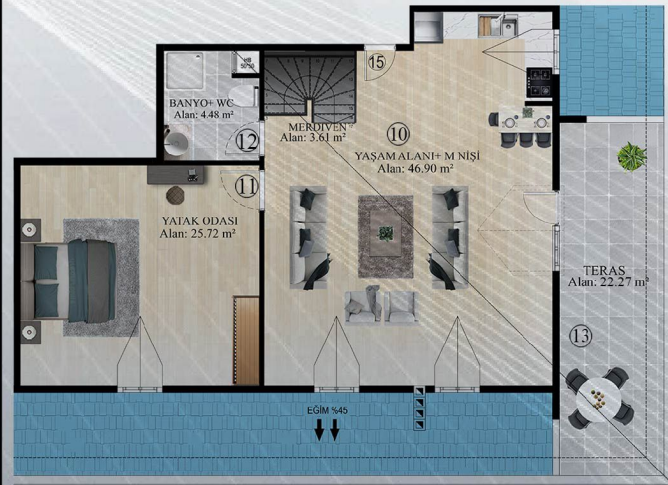

14.303.000 - 14.978.000 TL

18.263.000 TL

50 % Down Payment 12 Month Installment

TIP 1 2+1

TIP 2 3+1

Blok Adı	A
Kat Adı	1. Normal Kat
Daire Numarası	5
1 Mutfak	12.07 m ²
2 Salon	28.84 m ²
3 Yatak Odası	11.70 m ²
4 Ebv. Yatak Odası	16.48 m ²
5 Ebv. Banyo	3.61 m ²
6 Banyo + Wc	6.37 m ²
7 Antre	9.15 m ²
8 Balkon	4.91 m ²
9 Balkon	5.64 m ²

Blok Adı	A
Kat Adı	1. Normal Kat
Daire Numarası	6
1 Mutfak	12.35 m ²
2 Salon	32.96 m ²
3 Yatak Odası	13.52 m ²
4 Yatak Odası	13.26 m ²
5 Ebv. Yatak Odası	17.48 m ²
6 Banyo + Wc	6.37 m ²
7 Ebv. Banyo	3.61 m ²
8 Antre	9.64 m ²
9 Balkon	4.66 m ²
10 Balkon	5.77 m ²

TIP 3

3+2

TIP 4

4+2

Social Facilities

Green areas

Turkish Bath

Sauna