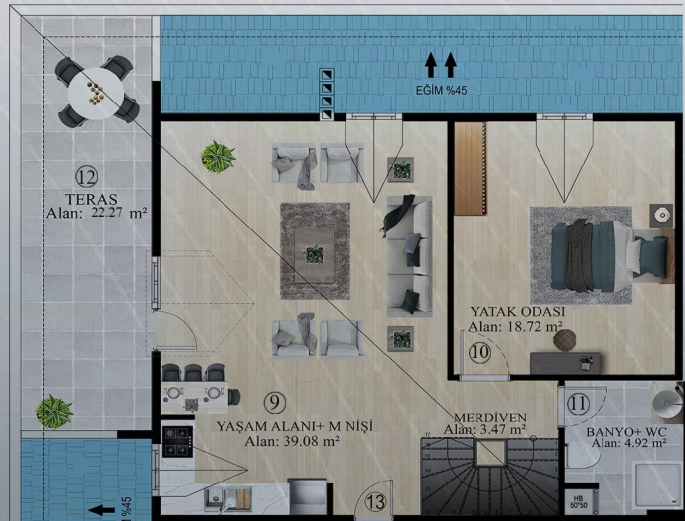

14.303.000 - 14.978.000 TL

18.263.000 TL

50 % Down Payment 12 Month Installment

TIP 1 2+1

TIP 2 3+1

Blok Adı	A
Kat Adı	1. Normal Kat
Daire Numarası	5
1 Mutfak	12.07 m ²
2 Salon	28.84 m ²
3 Yatak Odası	11.70 m ²
4 Ebv. Yatak Odası	16.48 m ²
5 Ebv. Banyo	3.61 m ²
6 Banyo + Wc	6.37 m ²
7 Antre	9.15 m ²
8 Balkon	4.91 m ²
9 Balkon	5.64 m ²

Blok Adı	A
Kat Adı	1. Normal Kat
Daire Numarası	6
1 Mutfak	12.35 m ²
2 Salon	32.96 m ²
3 Yatak Odası	13.52 m ²
4 Yatak Odası	13.26 m ²
5 Ebv. Yatak Odası	17.48 m ²
6 Banyo + Wc	6.37 m ²
7 Ebv. Banyo	3.61 m ²
8 Antre	9.64 m ²
9 Balkon	4.66 m ²
10 Balkon	5.77 m ²

TIP 3

3+2

TIP 4

4+2

Social Facilities

Green areas

Turkish Bath

Sauna