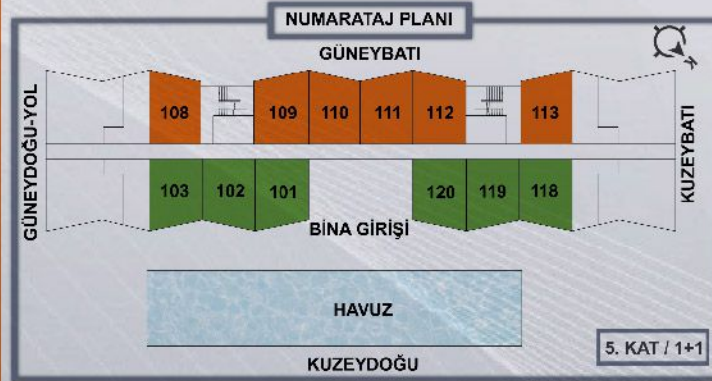

Cash & Installment Option

A BLOK / 5. KAT 1+0

107	
YAŞAM ALANI	16,5 m ²
BANYO	3,25 m ²
BALKON	4 m ²
BRÜT	35 m ²

104	
YAŞAM ALANI	16,5 m ²
BANYO	3,25 m ²
BALKON	4 m ²
BRÜT	35 m ²

114	
YAŞAM ALANI	16,5 m ²
BANYO	3,25 m ²
BALKON	4 m ²
BRÜT	35 m ²

117	
YAŞAM ALANI	16,5 m ²
BANYO	3,25 m ²
BALKON	4 m ²
BRÜT	35 m ²

A BLOK / 5. KAT 1+1

NO	SALON+MUTFAK	YATAK O.	BANYO	BALKON	BRÜT
108	20 m ²	11 m ²	3,25 m ²	6,25 m ²	55 m ²
109	20 m ²	11 m ²	3,25 m ²	6,25 m ²	55 m ²
110	18,25 m ²	11 m ²	3,25 m ²	6,25 m ²	55 m ²
111	20 m ²	11 m ²	3,25 m ²	6,25 m ²	55 m ²
112	20 m ²	11 m ²	3,25 m ²	6,25 m ²	55 m ²
113	20 m ²	11 m ²	3,25 m ²	6,25 m ²	55 m ²

NO	SALON+MUTFAK	YATAK O.	BANYO	BALKON	BRÜT
101	19,5 m ²	11 m ²	3,25 m ²	6,25 m ²	55 m ²
102	20 m ²	11 m ²	3,25 m ²	6,25 m ²	55 m ²
103	20 m ²	11 m ²	3,25 m ²	6,25 m ²	55 m ²
118	20 m ²	11 m ²	3,25 m ²	6,25 m ²	55 m ²
119	20 m ²	11 m ²	3,25 m ²	6,25 m ²	55 m ²
120	19,5 m ²	11 m ²	3,25 m ²	6,25 m ²	55 m ²

A BLOK / 1. KAT 2+1

26	
SALON+MUTFAK	21 m ²
YATAK ODASI	11,25 m ²
ÇOCUK ODASI	9 m ²
BANYO	3,5 m ²
BALKON	7,25 m ²
BRÜT	70 m ²

35	
SALON+MUTFAK	21 m ²
YATAK ODASI	11,25 m ²
ÇOCUK ODASI	9 m ²
BANYO	3,5 m ²
BALKON	7,25 m ²
BRÜT	70 m ²