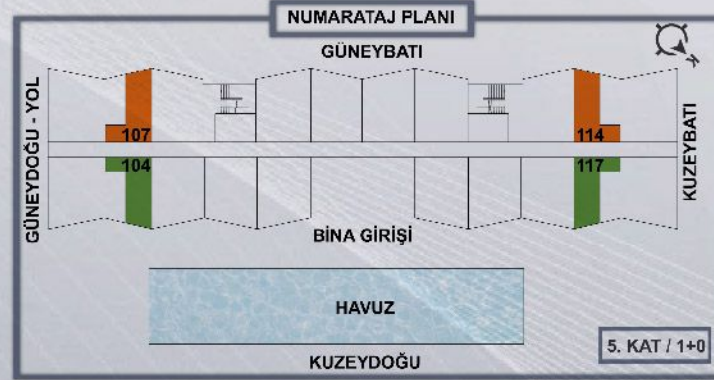

Cash & Installment Option

A BLOK / 5. KAT 1+0

107	
YAŞAM ALANI	16,5 m ²
BANYO	3,25 m ²
BALKON	4 m ²
BRÜT	35 m ²

104	
YAŞAM ALANI	16,5 m ²
BANYO	3,25 m ²
BALKON	4 m ²
BRÜT	35 m ²

114	
YAŞAM ALANI	16,5 m ²
BANYO	3,25 m ²
BALKON	4 m ²
BRÜT	35 m ²

117	
YAŞAM ALANI	16,5 m ²
BANYO	3,25 m ²
BALKON	4 m ²
BRÜT	35 m ²

A BLOK / 5. KAT 1+1

NO	SALON+MUTFAK	YATAK O.	BANYO	BALKON	BRÜT
108	20 m ²	11 m ²	3,25 m ²	6,25 m ²	55 m ²
109	20 m ²	11 m ²	3,25 m ²	6,25 m ²	55 m ²
110	18,25 m ²	11 m ²	3,25 m ²	6,25 m ²	55 m ²
111	20 m ²	11 m ²	3,25 m ²	6,25 m ²	55 m ²
112	20 m ²	11 m ²	3,25 m ²	6,25 m ²	55 m ²
113	20 m ²	11 m ²	3,25 m ²	6,25 m ²	55 m ²

NO	SALON+MUTFAK	YATAK O.	BANYO	BALKON	BRÜT
101	19,5 m ²	11 m ²	3,25 m ²	6,25 m ²	55 m ²
102	20 m ²	11 m ²	3,25 m ²	6,25 m ²	55 m ²
103	20 m ²	11 m ²	3,25 m ²	6,25 m ²	55 m ²
118	20 m ²	11 m ²	3,25 m ²	6,25 m ²	55 m ²
119	20 m ²	11 m ²	3,25 m ²	6,25 m ²	55 m ²
120	19,5 m ²	11 m ²	3,25 m ²	6,25 m ²	55 m ²