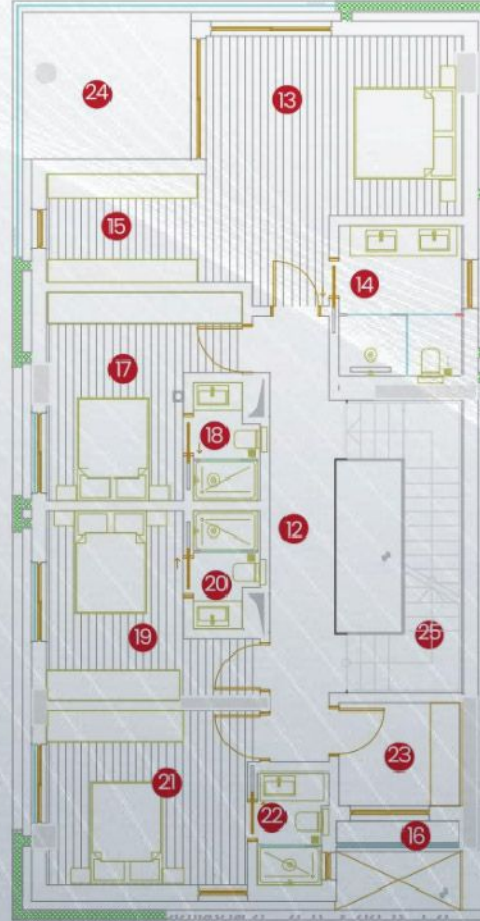

Cash

D BLOK

Zemin Kat

217,14 m²

1 Kat

137,37 m²

Çatı Katı

46 m²

1	Giriş	9,77
2	Antre	17,80
3	Salon	47,70
4	Mutfak	17,25
5	Yatak Odası	13,80
6	Banyo	4,25
7	Wc	4,25
8	Havuz	23,00
9	Teras	50,00
10	Merdiven Sahanlığı	9,77
11	Kiş Bahçesi	19,66
12	Koridor	13,80
13	Yatak Odası	24,70
14	Banyo	8,60
15	Giyinme odası	7,45
16	Balkon	11,50
17	Yatak Odası	14,35
18	Banyo	3,30
19	Yatak Odası	13,80
20	Banyo	3,45
21	Yatak Odası	15,50
22	Banyo	4,25
23	Çamaşır odası	5,75
24	Balkon	1,15
25	Merdiven Sahanlığı	9,77
26	Merdiven Sahanlığı	11,50
27	Kapalı Alan	34,50

B1 BLOK

Zemin Kat

148,30 m²

1	Giriş	5,5m ²
2	Antre	7,25m ²
3	Giriş WC	2,05m ²
4	Salon	32m ²
5	Mutfak	13,55m ²
6	Yatak Odası	13,20m ²
7	Yatak odası WC	2,05m ²
8	Teras	28,75m ²
9	Havuz	23m ²
10	Merdiven Sahanlığı	8,30m ²
11	Kış Bahçesi	12,65m ²

1 Kat

103,70 m²

1	Koridor	7m ²
2	Yatak Odası	13,80m ²
3	Banyo	4,25m ²
4	Yatak Odası	12,65m ²
5	Banyo	4,25m ²
6	Yatak Odası	18,95m ²
7	Banyo	7,50m ²
8	Giyinme odası	5,75m ²
9	Balkon	13,80m ²
10	Çamaşır Odası	4,25m ²
11	Merdiven Sahanlığı	11,50m ²