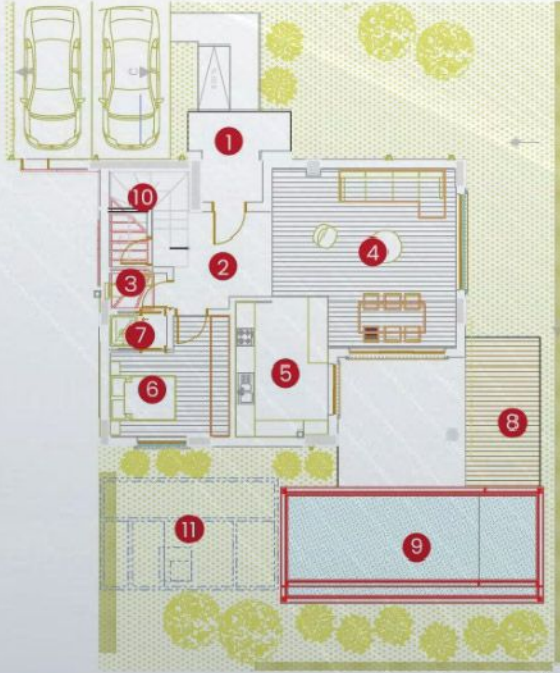

Cash

D BLOK

Zemin Kat

217,14 m²

1 Kat

137,37 m²

Çatı Katı

46 m²

1	Giriş	9,77
2	Antre	17,80
3	Salon	47,70
4	Mutfak	17,25
5	Yatak Odası	13,80
6	Banyo	4,25
7	Wc	4,25
8	Havuz	23,00
9	Teras	50,00
10	Merdiven Sahanlığı	9,77
11	Kiş Bahçesi	19,66
12	Koridor	13,80
13	Yatak Odası	24,70
14	Banyo	8,60
15	Giyinme odası	7,45
16	Balkon	11,50
17	Yatak Odası	14,35
18	Banyo	3,30
19	Yatak Odası	13,80
20	Banyo	3,45
21	Yatak Odası	15,50
22	Banyo	4,25
23	Çamaşır odası	5,75
24	Balkon	1,15
25	Merdiven Sahanlığı	9,77
26	Merdiven Sahanlığı	11,50
27	Kapalı Alan	34,50

B1 BLOK

Zemin Kat

148,30 m²

1	Giriş	5,5m ²
2	Antre	7,25m ²
3	Giriş WC	2,05m ²
4	Salon	32m ²
5	Mutfak	13,55m ²
6	Yatak Odası	13,20m ²
7	Yatak odası WC	2,05m ²
8	Teras	28,75m ²
9	Havuz	23m ²
10	Merdiven Sahanlığı	8,30m ²
11	Kış Bahçesi	12,65m ²

1 Kat

103,70 m²

1	Koridor	7m ²
2	Yatak Odası	13,80m ²
3	Banyo	4,25m ²
4	Yatak Odası	12,65m ²
5	Banyo	4,25m ²
6	Yatak Odası	18,95m ²
7	Banyo	7,50m ²
8	Giyinme odası	5,75m ²
9	Balkon	13,80m ²
10	Çamaşır Odası	4,25m ²
11	Merdiven Sahanlığı	11,50m ²