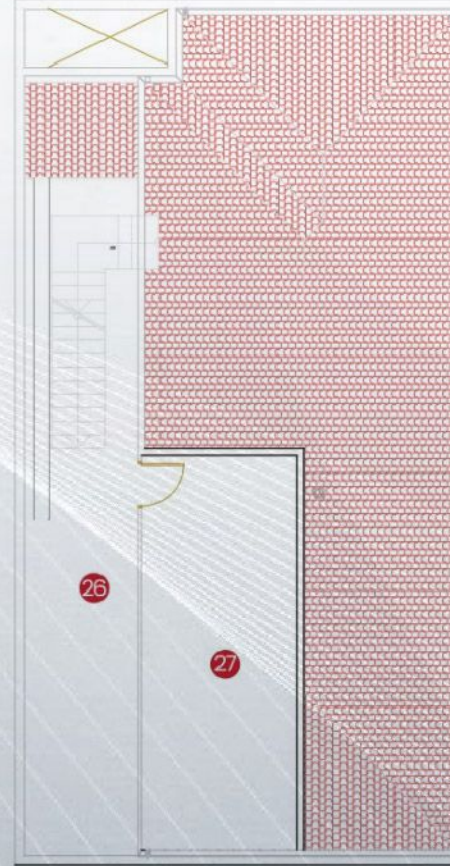

Cash

D BLOK

Zemin Kat

217,14 m²

1 Kat

137,37 m²

Çatı Katı

46 m²

1	Giriş	9,77
2	Antre	17,80
3	Salon	47,70
4	Mutfak	17,25
5	Yatak Odası	13,80
6	Banyo	4,25
7	Wc	4,25
8	Havuz	23,00
9	Teras	50,00
10	Merdiven Sahanlığı	9,77
11	Kiş Bahçesi	19,66
12	Koridor	13,80
13	Yatak Odası	24,70
14	Banyo	8,60
15	Giyinme odası	7,45
16	Balkon	11,50
17	Yatak Odası	14,35
18	Banyo	3,30
19	Yatak Odası	13,80
20	Banyo	3,45
21	Yatak Odası	15,50
22	Banyo	4,25
23	Çamaşır odası	5,75
24	Balkon	1,15
25	Merdiven Sahanlığı	9,77
26	Merdiven Sahanlığı	11,50
27	Kapalı Alan	34,50

B1 BLOK

Zemin Kat

148,30 m²

1	Giriş	5,5m ²
2	Antre	7,25m ²
3	Giriş WC	2,05m ²
4	Salon	32m ²
5	Mutfak	13,55m ²
6	Yatak Odası	13,20m ²
7	Yatak odası WC	2,05m ²
8	Teras	28,75m ²
9	Havuz	23m ²
10	Merdiven Sahanlığı	8,30m ²
11	Kış Bahçesi	12,65m ²