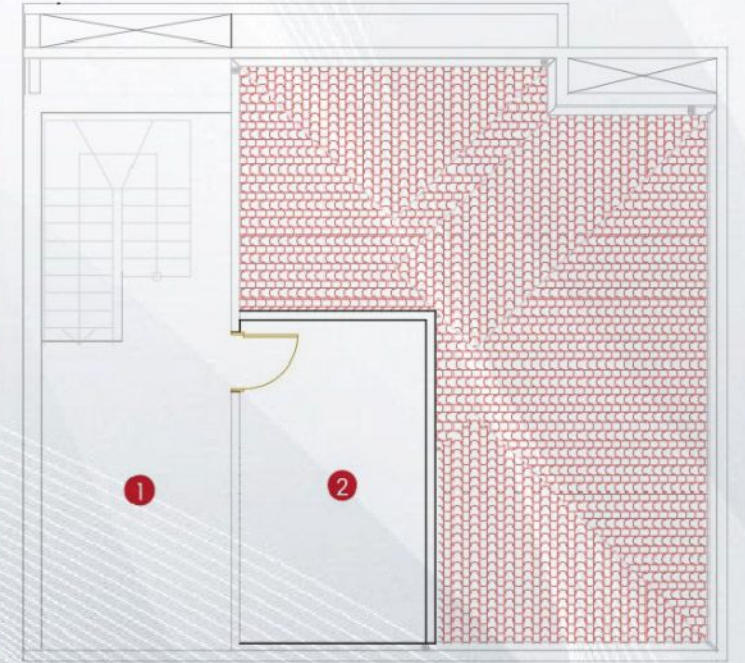

Çatı Katı

46 m²

1	Merdiven Sahanlığı	11,50m²
2	Kapalı Alan	34,50m²