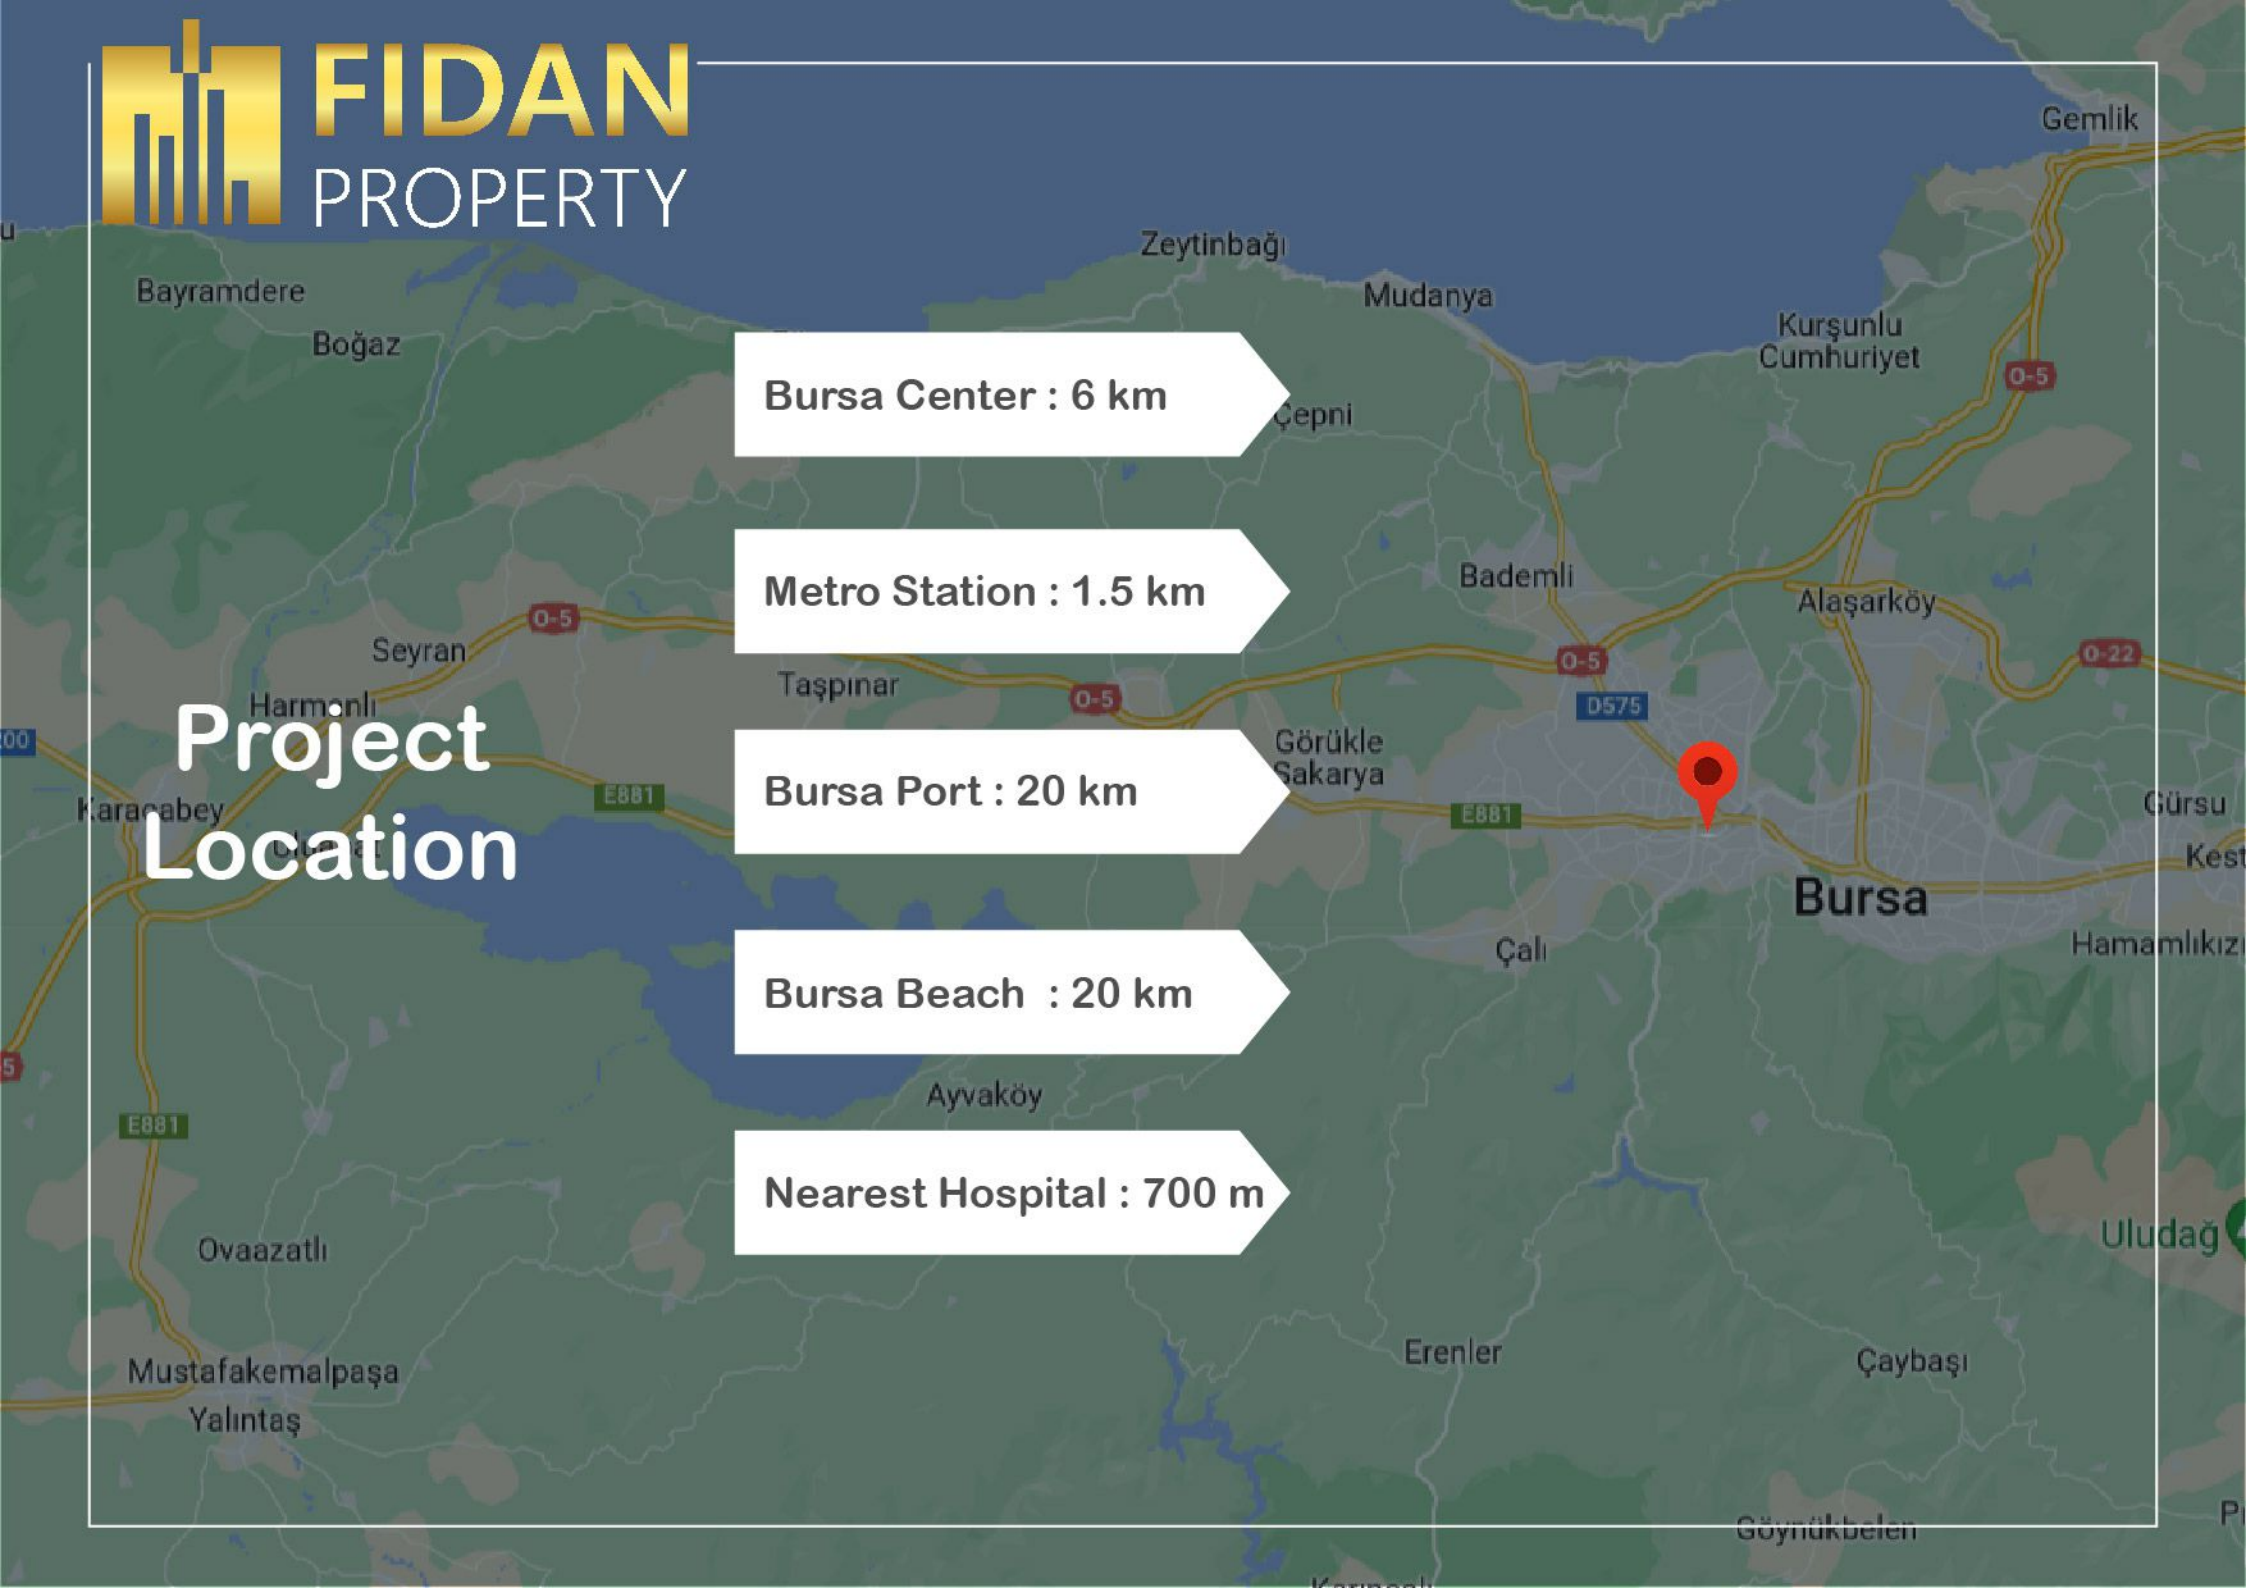

# Project Location

Bursa Center : 6 km

Metro Station : 1.5 km

Bursa Port : 20 km

Bursa Beach : 20 km

Nearest Hospital : 700 m

 +90 552 866 55 57

 [info@fidanproperty.com](mailto:info@fidanproperty.com)