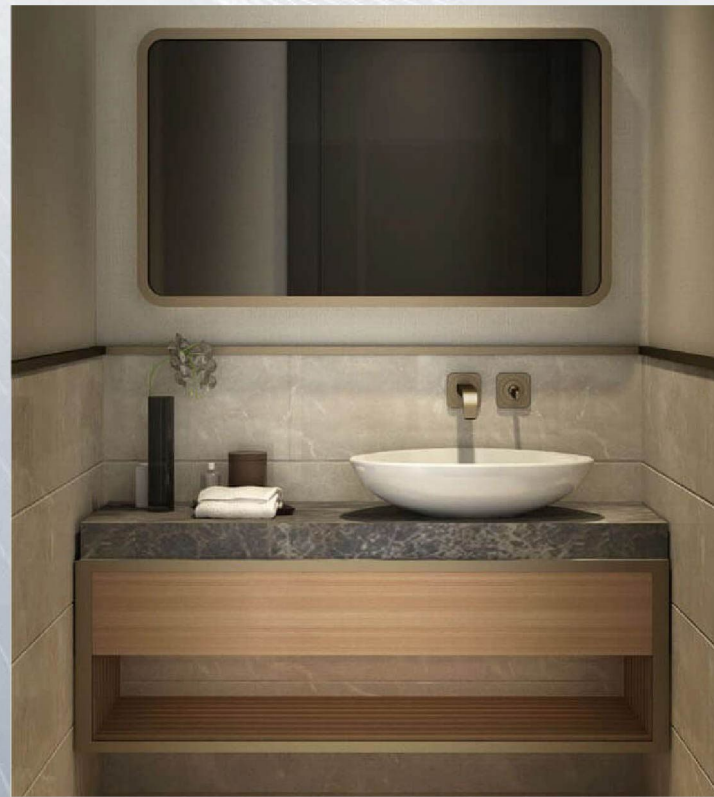

Price list & Payment method

1+1

88 - 102 m²

326.471 - 376.471 $

2+1

125 - 148 m²

455.882 - 514.706 $

3+1

199 m²

676.471 $

CASH