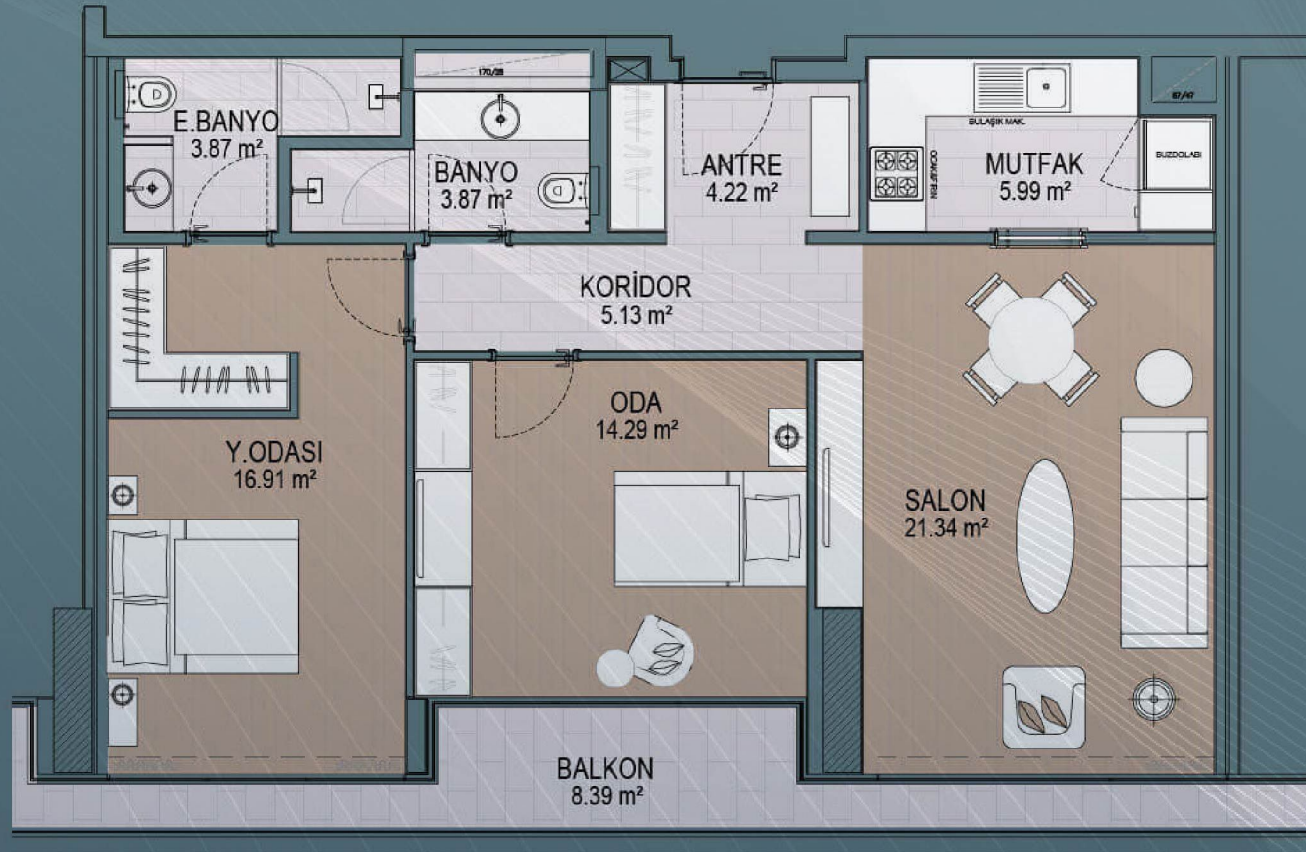

2+1

125 - 148 m²

455.882 - 514.706 \$

3+1

199 m²

676.471 \$

CASH

»» 1+1 B DAİRE Brüt: 87 m² Net: 57.6 m²

2.-17. KAT PLANI

»» 2+1 C DAİRE Brüt: 127.3 m² Net: 84.3 m²

19. - 27. KAT PLANI

3+1 A DAİRE Brüt: 174 m² Net: 115.1 m²

19. - 27. KAT PLANI

Social Facilities

Shops

warehouse