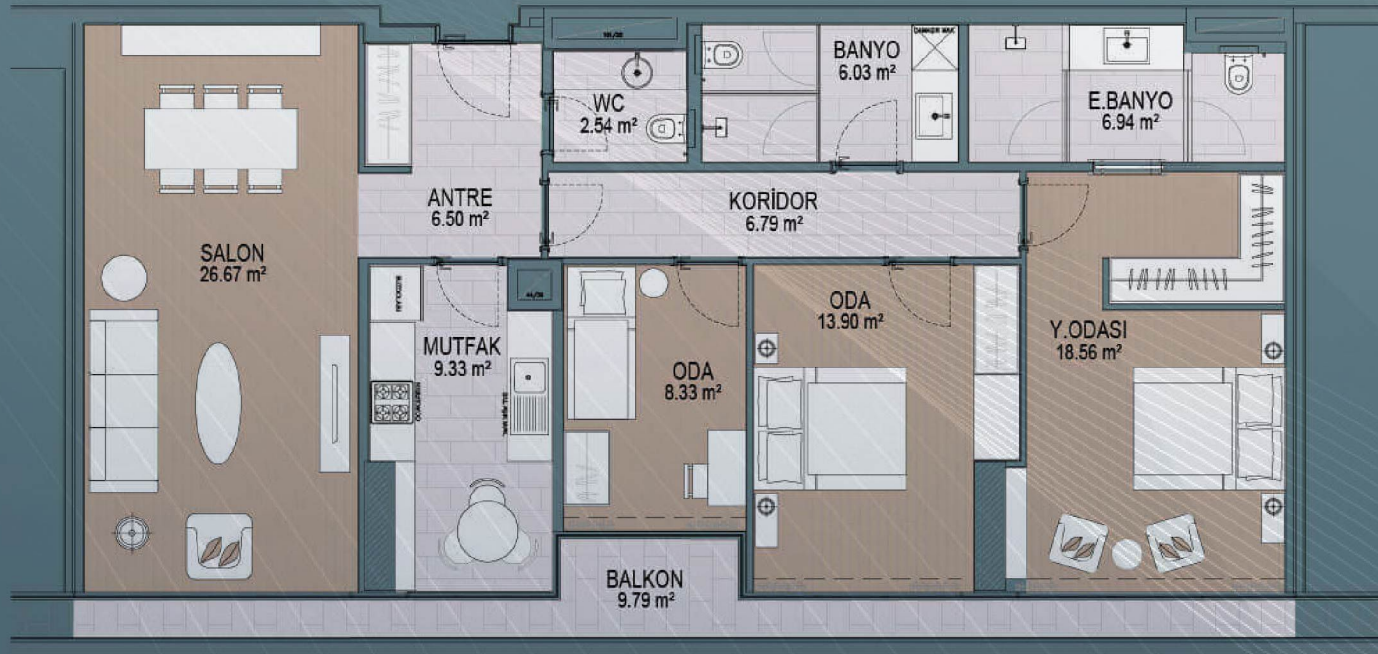

2+1

125 - 148 m²

455.882 - 514.706 \$

3+1

199 m²

676.471 \$

CASH

»» 1+1 B DAİRE Brüt: 87 m² Net: 57.6 m²

2.-17. KAT PLANI

»» 2+1 C DAİRE Brüt: 127.3 m² Net: 84.3 m²

19. - 27. KAT PLANI

3+1 A DAİRE Brüt: 174 m² Net: 115.1 m²

19. - 27. KAT PLANI

Social Facilities

Shops

warehouse